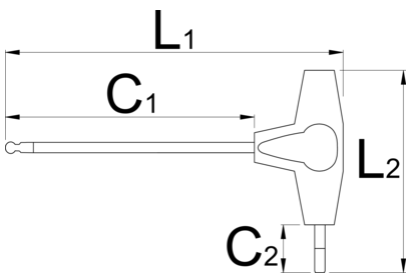

# Κλειδί ALLEN με κεφαλή μπίλιας και λαβή ΤΑΦ

193HXS

## Χαρακτηριστικά προϊόντος

- υλικό: λάμα - premium χάλυβας χρωμίου βαναδίου
- χειρολαβή - πολυπροπυλένιο
- λάμα επιχρωμιωμένη, γυαλισμένη αιχμή

608276

2.5

L1

132

C1

100

C2

15

L2

61

13

		L1	C1	C2	L2	
608277	3	132	100	15	61	16
608278	4	155	125	15	61	25
608279	5	188	150	20	88	56
608280	6	188	150	20	88	72
608281	8	223	175	25	113	153
608282	10	248	200	25	113	234

\* Οι εικόνες των προϊόντων είναι συμβολικές. Όλες οι διαστάσεις είναι σε mm, το βάρος είναι σε γραμμάρια. Όλες οι αναφερόμενες διαστάσεις μπορεί να διαφέρουν σε ανοχές.