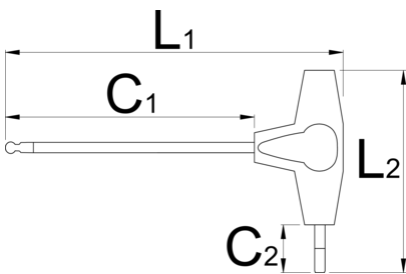

Κλειδί ALLEN με κεφαλή μπίλιας και λαβή ΤΑΦ

193HXS

Προφίλ

Χαρακτηριστικά προϊόντος

- υλικό: λάμα - premium χάλυβας χρωμίου βαναδίου
- χειρολαβή - πολυπροπυλένιο
- λάμα επιχρωμιωμένη, γυαλισμένη αιχμή

608276

2.5

L1

132

C1

100

C2

15

L2

61

13

		L1	C1	C2	L2	
608277	3	132	100	15	61	16
608278	4	155	125	15	61	25
608279	5	188	150	20	88	56
608280	6	188	150	20	88	72
608281	8	223	175	25	113	153
608282	10	248	200	25	113	234

* Οι εικόνες των προϊόντων είναι συμβολικές. Όλες οι διαστάσεις είναι σε mm, το βάρος είναι σε γραμμάρια. Όλες οι αναφερόμενες διαστάσεις μπορεί να διαφέρουν σε ανοχές.