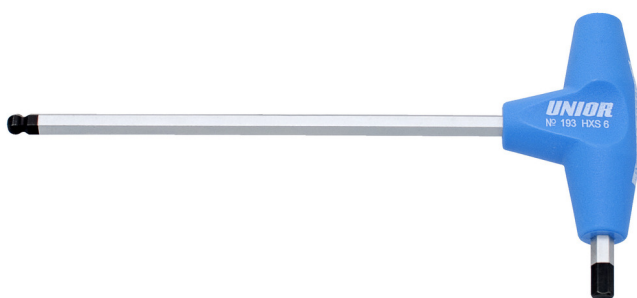

IMBUS klíče s kuličkou a T- rukojetí

193HXS

Profily

Vlastnosti produktu

- materiál: čelisti - Premium chrom-vanadium ocel
- rukojeť - polypropylen
- dřík povrch chrom, černý hrot

		L1	C1	C2	L2	
608276	2.5	132	100	15	61	13
608277	3	132	100	15	61	16
608278	4	155	125	15	61	25

		L1	C1	C2	L2	
608279	5	188	150	20	88	56
608280	6	188	150	20	88	72
608281	8	223	175	25	113	153
608282	10	248	200	25	113	234

* Obrázky produktů jsou symbolické. Všechny rozměry jsou v mm a hmotnost v gramech. Všechny uvedené rozměry se mohou lišit v toleranci.