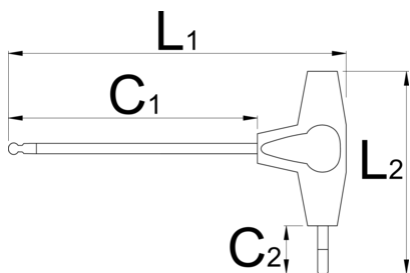

IMBUS klíče s kuličkou a T- rukojetí

193HXS

Profily

Vlastnosti produktu

- materiál: čelisti - Premium chrom-vanadium ocel
- rukojeť - polypropylen
- dřík povrch chrom, černý hrot

Barcode	Hex Size	L1	C1	C2	L2	Weight
608276	2.5	132	100	15	61	13
608277	3	132	100	15	61	16
608278	4	155	125	15	61	25

		L1	C1	C2	L2	
608279	5	188	150	20	88	56
608280	6	188	150	20	88	72
608281	8	223	175	25	113	153
608282	10	248	200	25	113	234

* Obrázky produktů jsou symbolické. Všechny rozměry jsou v mm a hmotnost v gramech. Všechny uvedené rozměry se mohou lišit v toleranci.