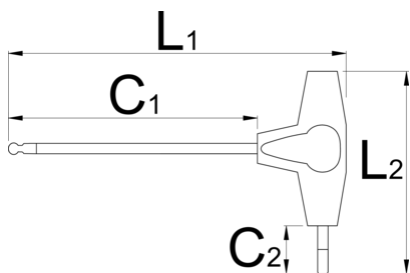

IMBUS klíče s kuličkou a T- rukojetí

193HXS

Profily

Vlastnosti produktu

- materiál: čelisti - Premium chrom-vanadium ocel
- rukojeť - polypropylen
- dřík povrch chrom, černý hrot

		L1	C1	C2	L2	
608276	2.5	132	100	15	61	13
608277	3	132	100	15	61	16
608278	4	155	125	15	61	25

		L1	C1	C2	L2	
608279	5	188	150	20	88	56
608280	6	188	150	20	88	72
608281	8	223	175	25	113	153
608282	10	248	200	25	113	234

* Obrázky produktů jsou symbolické. Všechny rozměry jsou v mm a hmotnost v gramech. Všechny uvedené rozměry se mohou lišit v toleranci.