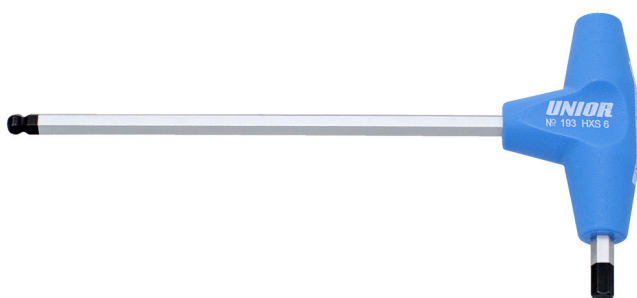

Ključ imbus, s kuglom, s T-ručicom

193HXS

Profili

Atributi proizvoda

- materijal: tijelo od krom-vanadij-molibdena, u cjelosti ojačano i zakaljeno
- ručica od polipropilena
- tijelo kromirano, vrh bruniran

Barcode	Hex Size	L1	C1	C2	L2	Weight
608276	2.5	132	100	15	61	13
608277	3	132	100	15	61	16
608278	4	155	125	15	61	25

		L1	C1	C2	L2	
608279	5	188	150	20	88	56
608280	6	188	150	20	88	72
608281	8	223	175	25	113	153
608282	10	248	200	25	113	234

* Slike proizvoda su simbolične. Sve dimenzije su u mm, masa je u g.

Upotreba (pictures)