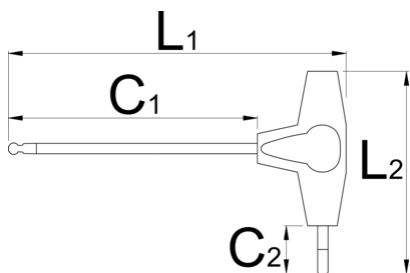

Ključ imbus, s kuglom, s T-ručicom

193HXS

Profili

Atributi proizvoda

- materijal: tijelo od krom-vanadij-molibdena, u cjelosti ojačano i zakaljeno
- ručica od polipropilena
- tijelo kromirano, vrh bruniran

Barcode	Hex Size	L1	C1	C2	L2	Weight
608276	2.5	132	100	15	61	13
608277	3	132	100	15	61	16
608278	4	155	125	15	61	25

		L1	C1	C2	L2	
608279	5	188	150	20	88	56
608280	6	188	150	20	88	72
608281	8	223	175	25	113	153
608282	10	248	200	25	113	234

* Slike proizvoda su simbolične. Sve dimenzije su u mm, masa je u g.

Upotreba (pictures)