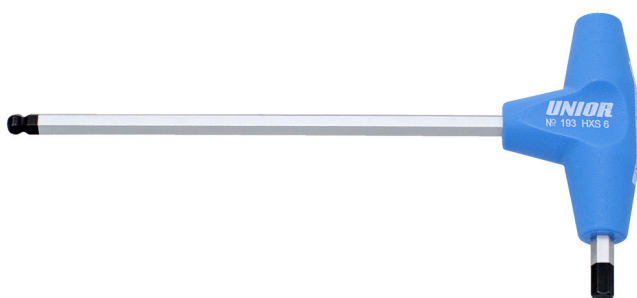

# Ključ imbus, s kuglom, s T-ručicom

193HXS

## Atributi proizvoda

- materijal: tijelo od krom-vanadij-molibdena, u cjelosti ojačano i zakaljeno
- ručica od polipropilena
- tijelo kromirano, vrh bruniran

Barcode	Hex Size	L1	C1	C2	L2	Weight
608276	2.5	132	100	15	61	13
608277	3	132	100	15	61	16
608278	4	155	125	15	61	25