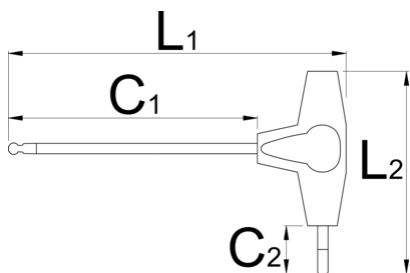

# Ključ imbus, s kuglom, s T-ručicom

193HXS

## Atributi proizvoda

- materijal: tijelo od krom-vanadij-molibdena, u cjelosti ojačano i zakaljeno
- ručica od polipropilena
- tijelo kromirano, vrh bruniran

Barcode	Hex Size	L1	C1	C2	L2	Weight
608276	2.5	132	100	15	61	13
608277	3	132	100	15	61	16
608278	4	155	125	15	61	25

		L1	C1	C2	L2	
608279	5	188	150	20	88	56
608280	6	188	150	20	88	72
608281	8	223	175	25	113	153
608282	10	248	200	25	113	234

\* Slike proizvoda su simbolične. Sve dimenzije su u mm, masa je u g.