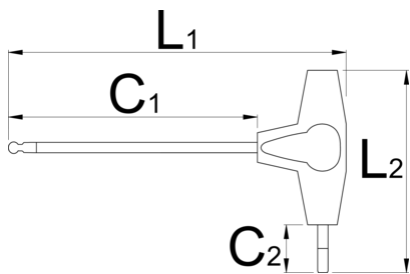

Ключ шестогам(inbus) с Т-дръжка, за работа под ъгъл

193HXS

Профили

Параметри на продукта

- материал: острие - хром-ванадий, изцяло закалено
- дръжка - полипропилен
- острие: хромирано, връх: индуктивно закален и фосфатиран

608276

2.5

L1

132

C1

100

C2

15

L2

61

13

		L1	C1	C2	L2	
608277	3	132	100	15	61	16
608278	4	155	125	15	61	25
608279	5	188	150	20	88	56
608280	6	188	150	20	88	72
608281	8	223	175	25	113	153
608282	10	248	200	25	113	234

* Снимките на продуктите са символични. Всички размери са в мм., теглото е в грамове .