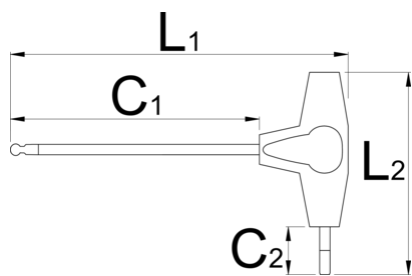

# Ключ шестогам(inbus) с Т-дръжка, за работа под ъгъл

193HXS

## Параметри на продукта

- материал: острие - хром-ванадий, изцяло закалено
- дръжка - полипропилен
- острие: хромирано, връх: индуктивно закален и фосфатиран

608276

2.5

L1

132

C1

100

C2

15

L2

61

13

		L1	C1	C2	L2	
608277	3	132	100	15	61	16
608278	4	155	125	15	61	25
608279	5	188	150	20	88	56
608280	6	188	150	20	88	72
608281	8	223	175	25	113	153
608282	10	248	200	25	113	234

\* Снимките на продуктите са символични. Всички размери са в мм., теглото е в грамове .