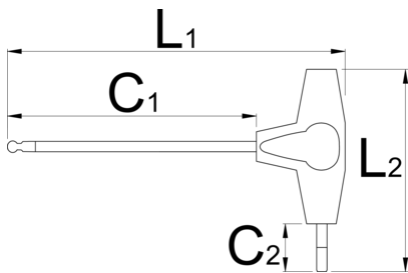

Imbus T-dorezë, për kënde

193HXS

Profiles

Product features

- Materiali: teh - vanadium krom, ngurtësuar tërësisht dhe nevrík
- trajtuar - propilen
- krom kromuar teh, nxihem tip

		L1	C1	C2	L2	
608276	2.5	132	100	15	61	13
608277	3	132	100	15	61	16
608278	4	155	125	15	61	25

		L1	C1	C2	L2	
608279	5	188	150	20	88	56
608280	6	188	150	20	88	72
608281	8	223	175	25	113	153
608282	10	248	200	25	113	234

* Imazhet e produkteve janë simbolike. Të gjitha dimensionet janë në mm, pesha në gram. Të gjitha dimensionet e listuara mund të ndryshojnë në tolerancë.