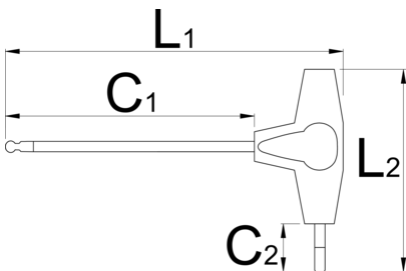

Imbus T-dorezë, për kënde

193HXS

Profiles

Product features

- Materiali: teh - vanadium krom, ngurtësuar tërësisht dhe nevrík
- trajtuar - propilen
- krom kromuar teh, nxihem tip

		L1	C1	C2	L2	
608276	2.5	132	100	15	61	13
608277	3	132	100	15	61	16
608278	4	155	125	15	61	25

		L1	C1	C2	L2	
608279	5	188	150	20	88	56
608280	6	188	150	20	88	72
608281	8	223	175	25	113	153
608282	10	248	200	25	113	234

* Imazhet e produkteve janë simbolike. Të gjitha dimensionet janë në mm, pesha në gram. Të gjitha dimensionet e listuara mund të ndryshojnë në tolerancë.