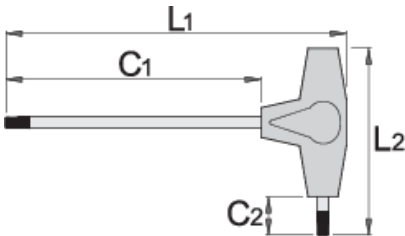

T saplı TX profili tornavida

193TX

Profiles

Product features

- malzeme: bıçak - krom vanadyum, tamamen sertleştirilmiş ve temperlenmiş
- kol - polipropilen
- krom kaplamalı, kararlaştırılmış uç

		L1	C1	C2	L2	
607171	TX 6	132	100	15	61	15
607172	TX 7	132	100	15	61	15
607173	TX 8	132	100	15	61	15

		L1	C1	C2	L2	
607174	TX 9	132	100	15	61	15
607175	TX 10	132	100	15	61	15
607176	TX 15	132	100	15	61	19
607177	TX 20	155	125	15	61	22
607178	TX 25	188	150	20	88	46
607179	TX 27	188	150	20	88	58
607180	TX 30	188	150	20	88	67
607181	TX 40	223	175	25	113	118
607182	TX 45	223	175	25	113	142

* Ürünlerin resimleri semboliktir. Bütün boyutlar mm ve ağırlık gram cinsindedir.

Usage (pictures)