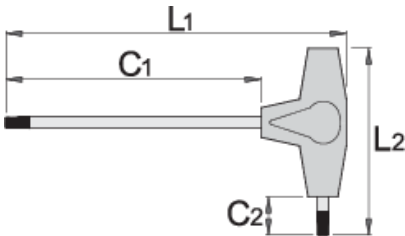

T saplı TX profili tornavida

193TX

Profiles

Product features

- malzeme: bıçak - krom vanadyum, tamamen sertleştirilmiş ve temperlenmiş
- kol - polipropilen
- krom kaplamalı, kararlaştırılmış uç

		L1	C1	C2	L2		
607171	TX 6	132	100	15	61	15	
607172	TX 7	132	100	15	61	15	Till end of stock
607173	TX 8	132	100	15	61	15	

		L1	C1	C2	L2		
607174	TX 9	132	100	15	61	15	
607175	TX 10	132	100	15	61	15	
607176	TX 15	132	100	15	61	19	
607177	TX 20	155	125	15	61	22	
607178	TX 25	188	150	20	88	46	
607179	TX 27	188	150	20	88	58	
607180	TX 30	188	150	20	88	67	
607181	TX 40	223	175	25	113	118	
607182	TX 45	223	175	25	113	142	

* Ürünlerin resimleri semboliktir. Bütün boyutlar mm ve ağırlık gram cinsindedir.

Usage (pictures)