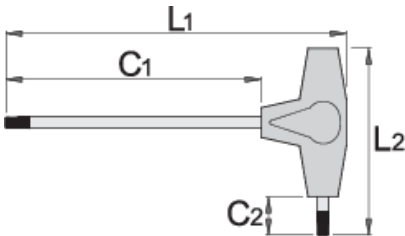

# T saplı TX profili tornavida

193TX

## Product features

- malzeme: bıçak - krom vanadyum, tamamen sertleştirilmiş ve temperlenmiş
- kol - polipropilen
- krom kaplamalı, kararlaştırılmış uç

		L1	C1	C2	L2	
607171	TX 6	132	100	15	61	15
607172	TX 7	132	100	15	61	15
607173	TX 8	132	100	15	61	15

\* Ürünlerin resimleri semboliktir. Bütün boyutlar mm ve ağırlık gram cinsindedir.