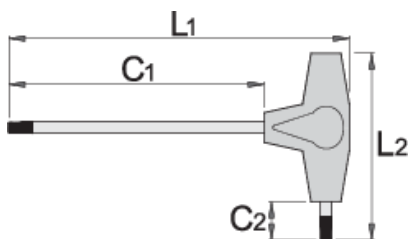

# Ključ sa TX profilom sa T-ručicom, dvostrani

193TX

## Opis proizvoda

- materijal: premium hrom-vanadijum čelik
- ručica od polipropilena
- stablo odvijača hromirano, vrh bruniran

		L1	C1	C2	L2	
607171	TX 6	132	100	15	61	15
607172	TX 7	132	100	15	61	15

		L1	C1	C2	L2	
607173	TX 8	132	100	15	61	15
607174	TX 9	132	100	15	61	15
607175	TX 10	132	100	15	61	15
607176	TX 15	132	100	15	61	19
607177	TX 20	155	125	15	61	22
607178	TX 25	188	150	20	88	46
607179	TX 27	188	150	20	88	58
607180	TX 30	188	150	20	88	67
607181	TX 40	223	175	25	113	118
607182	TX 45	223	175	25	113	142

\* Fotografije proizvoda su simbolične. Sve dimenzije su u mm, a težina u gramima. Sve navedene dimenzije mogu odstupati u granicama tolerancija.