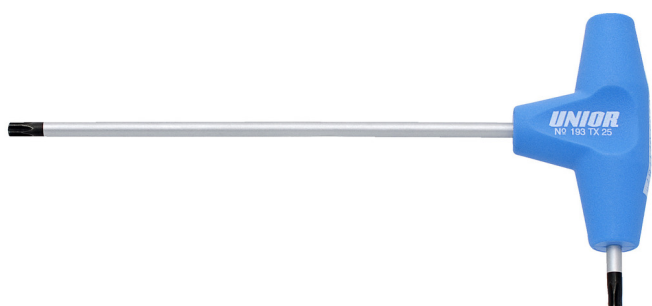

Ključ sa TX profilom sa T-ručicom, dvostrani

193TX

Profili

Opis proizvoda

- materijal: premium hrom-vanadijum čelik
- ručica od polipropilena
- stablo odvijača hromirano, vrh bruniran

Barcode	Star	L1	C1	C2	L2	Person	Clock
607171	TX 6	132	100	15	61	15	
607172	TX 7	132	100	15	61	15	Till end of stock

		L1	C1	C2	L2		
607173	TX 8	132	100	15	61	15	
607174	TX 9	132	100	15	61	15	
607175	TX 10	132	100	15	61	15	
607176	TX 15	132	100	15	61	19	
607177	TX 20	155	125	15	61	22	
607178	TX 25	188	150	20	88	46	
607179	TX 27	188	150	20	88	58	
607180	TX 30	188	150	20	88	67	
607181	TX 40	223	175	25	113	118	
607182	TX 45	223	175	25	113	142	

* Fotografije proizvoda su simbolične. Sve dimenzije su u mm, a težina u gramima. Sve navedene dimenzije mogu odstupati u granicama tolerancija.

Upotreba (slike)