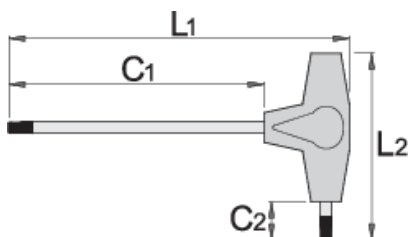

# Ključ sa TX profilom sa T-ručicom, dvostrani

193TX

## Opis proizvoda

- materijal: premium hrom-vanadijum čelik
- ručica od polipropilena
- stablo odvijača hromirano, vrh bruniran

		L1	C1	C2	L2	
607171	TX 6	132	100	15	61	15
607172	TX 7	132	100	15	61	15

		L1	C1	C2	L2	
607173	TX 8	132	100	15	61	15
607174	TX 9	132	100	15	61	15
607175	TX 10	132	100	15	61	15
607176	TX 15	132	100	15	61	19
607177	TX 20	155	125	15	61	22
607178	TX 25	188	150	20	88	46
607179	TX 27	188	150	20	88	58
607180	TX 30	188	150	20	88	67
607181	TX 40	223	175	25	113	118
607182	TX 45	223	175	25	113	142

\* Fotografije proizvoda su simbolične. Sve dimenzije su u mm, a težina u gramima. Sve navedene dimenzije mogu odstupati u granicama tolerancija.