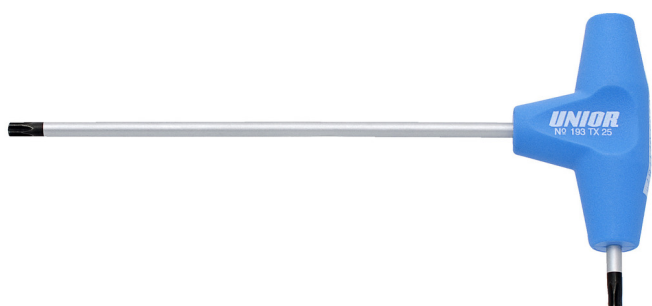

# Ključ sa TX profilom sa T-ručicom, dvostrani

193TX

## Opis proizvoda

- materijal: premium hrom-vanadijum čelik
- ručica od polipropilena
- stablo odvijača hromirano, vrh bruniran

		L1	C1	C2	L2	
607171	TX 6	132	100	15	61	15
607172	TX 7	132	100	15	61	15

		L1	C1	C2	L2	
607173	TX 8	132	100	15	61	15
607174	TX 9	132	100	15	61	15
607175	TX 10	132	100	15	61	15
607176	TX 15	132	100	15	61	19
607177	TX 20	155	125	15	61	22
607178	TX 25	188	150	20	88	46
607179	TX 27	188	150	20	88	58
607180	TX 30	188	150	20	88	67
607181	TX 40	223	175	25	113	118
607182	TX 45	223	175	25	113	142