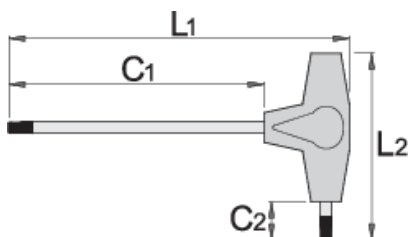

Ključ sa TX profilom sa T-ručicom, dvostrani

193TX

Profili

Opis proizvoda

- materijal: premium hrom-vanadijum čelik
- ručica od polipropilena
- stablo odvijača hromirano, vrh bruniran

Barcode	Star	L1	C1	C2	L2	Person	Clock
607171	TX 6	132	100	15	61	15	
607172	TX 7	132	100	15	61	15	Till end of stock

		L1	C1	C2	L2		
607173	TX 8	132	100	15	61	15	
607174	TX 9	132	100	15	61	15	
607175	TX 10	132	100	15	61	15	
607176	TX 15	132	100	15	61	19	
607177	TX 20	155	125	15	61	22	
607178	TX 25	188	150	20	88	46	
607179	TX 27	188	150	20	88	58	
607180	TX 30	188	150	20	88	67	
607181	TX 40	223	175	25	113	118	
607182	TX 45	223	175	25	113	142	

* Fotografije proizvoda su simbolične. Sve dimenzije su u mm, a težina u gramima. Sve navedene dimenzije mogu odstupati u granicama tolerancija.

Upotreba (slike)