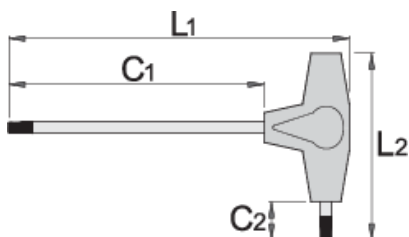

Izvijač s TX profilom in T ročajem

193TX

Profili

Atributi izdelka

- material: Premium krom vanadijevo jeklo
- ročaj - polipropilen
- steblo kromirano, konica črnjena

		L1	C1	C2	L2	
607171	TX 6	132	100	15	61	15
607172	TX 7	132	100	15	61	15
607173	TX 8	132	100	15	61	15

		L1	C1	C2	L2	
607174	TX 9	132	100	15	61	15
607175	TX 10	132	100	15	61	15
607176	TX 15	132	100	15	61	19
607177	TX 20	155	125	15	61	22
607178	TX 25	188	150	20	88	46
607179	TX 27	188	150	20	88	58
607180	TX 30	188	150	20	88	67
607181	TX 40	223	175	25	113	118
607182	TX 45	223	175	25	113	142

* Slike proizvodov so simbolične. Vse dimenzije so v mm, teža v g. Vse navedene dimenzije lahko odstopajo v tolerančnih merah.

Uporaba (slike)