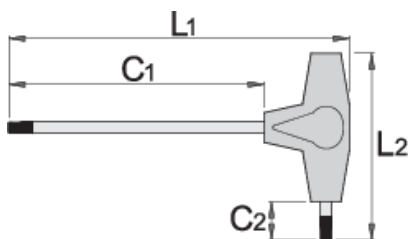

Izvijač s TX profilom in T ročajem

193TX

Profili

Atributi izdelka

- material: Premium krom vanadijevo jeklo
- ročaj - polipropilen
- steblo kromirano, konica črnjena

		L1	C1	C2	L2	
607171	TX 6	132	100	15	61	15
607172	TX 7	132	100	15	61	15
607173	TX 8	132	100	15	61	15

		L1	C1	C2	L2	
607174	TX 9	132	100	15	61	15
607175	TX 10	132	100	15	61	15
607176	TX 15	132	100	15	61	19
607177	TX 20	155	125	15	61	22
607178	TX 25	188	150	20	88	46
607179	TX 27	188	150	20	88	58
607180	TX 30	188	150	20	88	67
607181	TX 40	223	175	25	113	118
607182	TX 45	223	175	25	113	142

* Slike proizvodov so simbolične. Vse dimenzije so v mm, masa v g. Vse navedene dimenzije lahko odstopajo v tolerančnih merah.

Uporaba (slike)