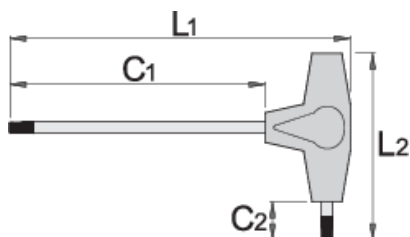

Izvijač s TX profilom in T ročajem

193TX

Profili

Atributi izdelka

- material: Premium krom vanadijevo jeklo
- ročaj - polipropilen
- steblo kromirano, konica črnjena

Barcode	Star	L1	C1	C2	L2	Person	Clock
607171	TX 6	132	100	15	61	15	
607172	TX 7	132	100	15	61	15	Till end of stock
607173	TX 8	132	100	15	61	15	

		L1	C1	C2	L2		
607174	TX 9	132	100	15	61	15	
607175	TX 10	132	100	15	61	15	
607176	TX 15	132	100	15	61	19	
607177	TX 20	155	125	15	61	22	
607178	TX 25	188	150	20	88	46	
607179	TX 27	188	150	20	88	58	
607180	TX 30	188	150	20	88	67	
607181	TX 40	223	175	25	113	118	
607182	TX 45	223	175	25	113	142	

* Slike proizvodov so simbolične. Vse dimenzije so v mm, masa v g. Vse navedene dimenzije lahko odstopajo v tolerančnih merah.

Uporaba (slike)