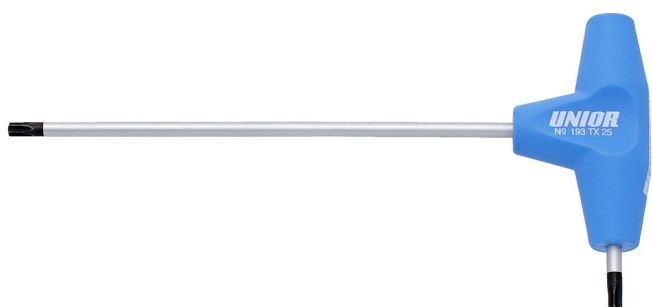

Zástrčný klíč-TX profil s T-rukoväťou

193TX

Profiles

Product features

- materiál: premium chróm vanádiová oceľ
- rukoväť - polypropylén
- čepeľ chromovaná, čiernená

		L1	C1	C2	L2		
607171	TX 6	132	100	15	61	15	
607172	TX 7	132	100	15	61	15	Till end of stock
607173	TX 8	132	100	15	61	15	

		L1	C1	C2	L2		
607174	TX 9	132	100	15	61	15	
607175	TX 10	132	100	15	61	15	
607176	TX 15	132	100	15	61	19	
607177	TX 20	155	125	15	61	22	
607178	TX 25	188	150	20	88	46	
607179	TX 27	188	150	20	88	58	
607180	TX 30	188	150	20	88	67	
607181	TX 40	223	175	25	113	118	
607182	TX 45	223	175	25	113	142	