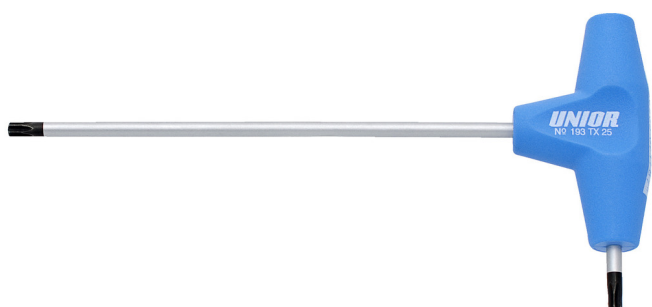

Zástrčný klíč-TX profil s T-rukovětou

193TX

Profiles

Product features

- materiál: premium chróm vanádiová oceľ
- rukoväť - polypropylén
- čepeľ chromovaná, čiernená

		L1	C1	C2	L2	
607171	TX 6	132	100	15	61	15
607172	TX 7	132	100	15	61	15
607173	TX 8	132	100	15	61	15

		L1	C1	C2	L2	
607174	TX 9	132	100	15	61	15
607175	TX 10	132	100	15	61	15
607176	TX 15	132	100	15	61	19
607177	TX 20	155	125	15	61	22
607178	TX 25	188	150	20	88	46
607179	TX 27	188	150	20	88	58
607180	TX 30	188	150	20	88	67
607181	TX 40	223	175	25	113	118
607182	TX 45	223	175	25	113	142