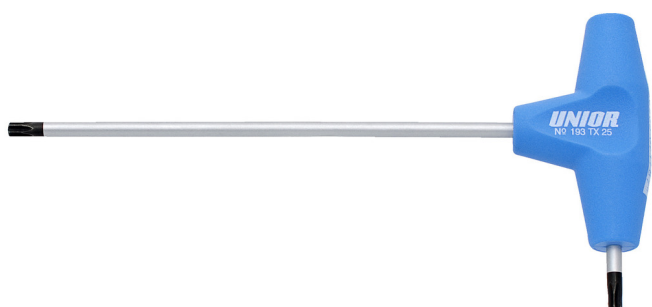

# Zástrčný klíč-TX profil s T-rukoväťou

193TX

## Product features

- materiál: premium chróm vanádiová oceľ
- rukoväť - polypropylén
- čepeľ chromovaná, čiernená

		L1	C1	C2	L2	
607171	TX 6	132	100	15	61	15
607172	TX 7	132	100	15	61	15
607173	TX 8	132	100	15	61	15