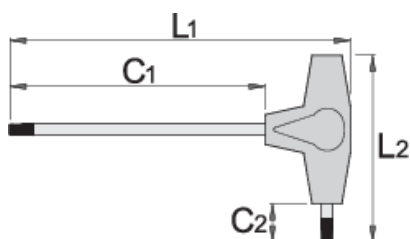

Zástrčný klíč-TX profil s T-rukoväťou

193TX

Profiles

Product features

- materiál: premium chróm vanádiová oceľ
- rukoväť - polypropylén
- čepeľ chromovaná, čiernená

		L1	C1	C2	L2		
607171	TX 6	132	100	15	61	15	
607172	TX 7	132	100	15	61	15	Till end of stock
607173	TX 8	132	100	15	61	15	

		L1	C1	C2	L2		
607174	TX 9	132	100	15	61	15	
607175	TX 10	132	100	15	61	15	
607176	TX 15	132	100	15	61	19	
607177	TX 20	155	125	15	61	22	
607178	TX 25	188	150	20	88	46	
607179	TX 27	188	150	20	88	58	
607180	TX 30	188	150	20	88	67	
607181	TX 40	223	175	25	113	118	
607182	TX 45	223	175	25	113	142	

* Obrázky sú symbolické. Všetky rozmery sú v mm, hmotnosť je v g. Všetky udané rozmery sa môžu líšiť v rámci tolerancie.

Usage (pictures)