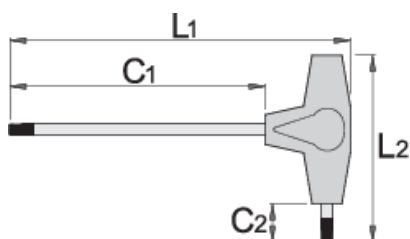

## Product features

- materiál: premium chróm vanádiová oceľ
- rukoväť - polypropylén
- čepeľ chromovaná, čiernená

		L1	C1	C2	L2	
607171	TX 6	132	100	15	61	15
607172	TX 7	132	100	15	61	15
607173	TX 8	132	100	15	61	15

\* Obrázky sú symbolické. Všetky rozmery sú v mm, hmotnosť je v g. Všetky udané rozmery sa môžu líšiť v rámci tolerancie.