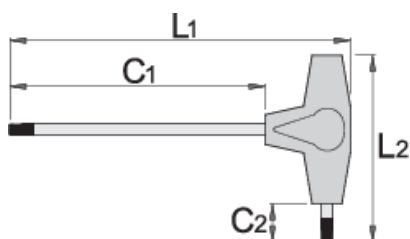

Zástrčný klíč-TX profil s T-rukovětou

193TX

Profiles

Product features

- materiál: premium chróm vanádiová oceľ
- rukoväť - polypropylén
- čepeľ chromovaná, čiernená

		L1	C1	C2	L2	
607171	TX 6	132	100	15	61	15
607172	TX 7	132	100	15	61	15
607173	TX 8	132	100	15	61	15

		L1	C1	C2	L2	
607174	TX 9	132	100	15	61	15
607175	TX 10	132	100	15	61	15
607176	TX 15	132	100	15	61	19
607177	TX 20	155	125	15	61	22
607178	TX 25	188	150	20	88	46
607179	TX 27	188	150	20	88	58
607180	TX 30	188	150	20	88	67
607181	TX 40	223	175	25	113	118
607182	TX 45	223	175	25	113	142

* Obrázky sú symbolické. Všetky rozmery sú v mm, hmotnosť je v g. Všetky udané rozmery sa môžu líšiť v rámci tolerancie.

Usage (pictures)