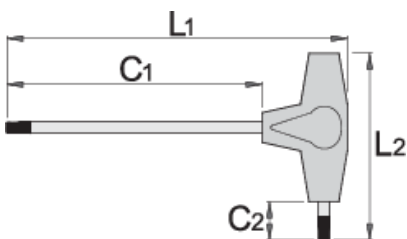

Ключ с профилем TORX с Т-образной рукояткой

193TX

Профили

Описание товара

- материал: хромованадиевая сталь Premium
- рукоятка - полипропилен
- стержень хромированный, жало чернёное

		L1	C1	C2	L2	
607171	TX 6	132	100	15	61	15
607172	TX 7	132	100	15	61	15

		L1	C1	C2	L2	
607173	TX 8	132	100	15	61	15
607174	TX 9	132	100	15	61	15
607175	TX 10	132	100	15	61	15
607176	TX 15	132	100	15	61	19
607177	TX 20	155	125	15	61	22
607178	TX 25	188	150	20	88	46
607179	TX 27	188	150	20	88	58
607180	TX 30	188	150	20	88	67
607181	TX 40	223	175	25	113	118
607182	TX 45	223	175	25	113	142

* Изображения продуктов носят демонстрационный характер. Все размеры указаны в миллиметрах, вес в граммах.

Использование (картинки)