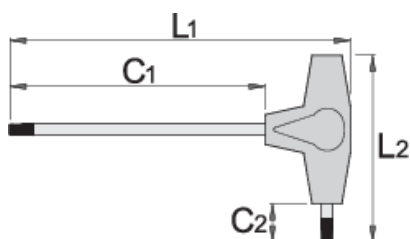

## Caracteristicile produsului

- material:tija-crom vanadium tratata complet
- maner-polipropilena
- lama cromata, varful brunat

		L1	C1	C2	L2	
607171	TX 6	132	100	15	61	15
607172	TX 7	132	100	15	61	15
607173	TX 8	132	100	15	61	15

\* Imaginea produsului este simbolica.Toate dimensiunile sunt exprimate în mm,greutatea în grame.

0 (pictures)