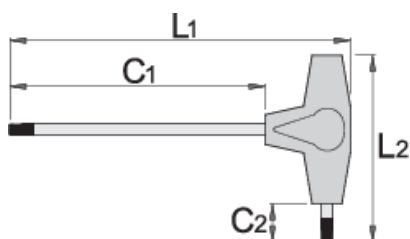

Chei cu maner in T cu profil TX

193TX

Profile

Caracteristicile produsului

- material:tija-crom vanadium tratata complet
- maner-polipropilena
- lama cromata, varful brunat

		L1	C1	C2	L2		
607171	TX 6	132	100	15	61	15	
607172	TX 7	132	100	15	61	15	Till end of stock
607173	TX 8	132	100	15	61	15	

		L1	C1	C2	L2		
607174	TX 9	132	100	15	61	15	
607175	TX 10	132	100	15	61	15	
607176	TX 15	132	100	15	61	19	
607177	TX 20	155	125	15	61	22	
607178	TX 25	188	150	20	88	46	
607179	TX 27	188	150	20	88	58	
607180	TX 30	188	150	20	88	67	
607181	TX 40	223	175	25	113	118	
607182	TX 45	223	175	25	113	142	

* Imaginea produsului este simbolica.Toate dimensiunile sunt exprimate în mm,greutatea în grame.

0 (pictures)