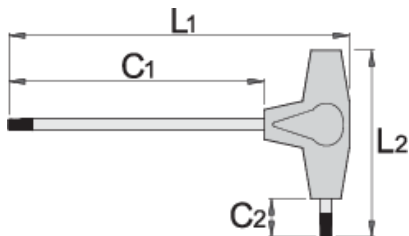

Chei cu maner in T cu profil TX

193TX

Profile

Caracteristicile produsului

- material:tija-crom vanadium tratata complet
- maner-polipropilena
- lama cromata, varful brunat

		L1	C1	C2	L2	
607171	TX 6	132	100	15	61	15
607172	TX 7	132	100	15	61	15
607173	TX 8	132	100	15	61	15

		L1	C1	C2	L2	
607174	TX 9	132	100	15	61	15
607175	TX 10	132	100	15	61	15
607176	TX 15	132	100	15	61	19
607177	TX 20	155	125	15	61	22
607178	TX 25	188	150	20	88	46
607179	TX 27	188	150	20	88	58
607180	TX 30	188	150	20	88	67
607181	TX 40	223	175	25	113	118
607182	TX 45	223	175	25	113	142

* Imaginea produsului este simbolica.Toate dimensiunile sunt exprimate în mm,greutatea în grame.

0 (pictures)