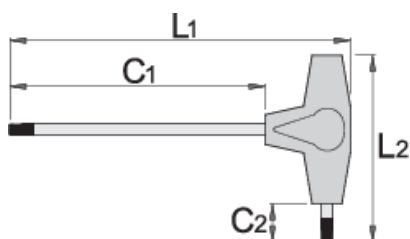

Klucz trzpieniowy o profilu TX, z uchwytem T

193TX

Profile

Cechy produktu

- materiał: stal chromo-wanadowa premium
- uchwyt - polipropylen
- grot chromowany, czerniona końcówka

Barcode	Star	L1	C1	C2	L2	Person	Clock
607171	TX 6	132	100	15	61	15	
607172	TX 7	132	100	15	61	15	Till end of stock

		L1	C1	C2	L2		
607173	TX 8	132	100	15	61	15	
607174	TX 9	132	100	15	61	15	
607175	TX 10	132	100	15	61	15	
607176	TX 15	132	100	15	61	19	
607177	TX 20	155	125	15	61	22	
607178	TX 25	188	150	20	88	46	
607179	TX 27	188	150	20	88	58	
607180	TX 30	188	150	20	88	67	
607181	TX 40	223	175	25	113	118	
607182	TX 45	223	175	25	113	142	

* Przedstawiony wygląd produktu jest orientacyjny. Wszystkie wymiary są w mm, podana waga w gramach

Użycie (Obrazy)