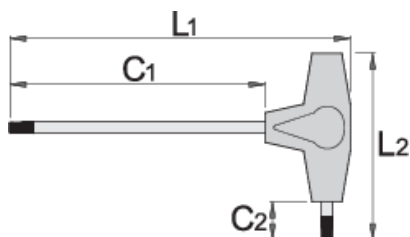

# Клуч со TX профил со Т рачка, двостран

193TX

## Product features

- материјал: специјален хром ванадиум
- рачка-полипропилен
- стебло хромирано, бруниран врв

		L1	C1	C2	L2	
607171	TX 6	132	100	15	61	15
607172	TX 7	132	100	15	61	15

		L1	C1	C2	L2	
607173	TX 8	132	100	15	61	15
607174	TX 9	132	100	15	61	15
607175	TX 10	132	100	15	61	15
607176	TX 15	132	100	15	61	19
607177	TX 20	155	125	15	61	22
607178	TX 25	188	150	20	88	46
607179	TX 27	188	150	20	88	58
607180	TX 30	188	150	20	88	67
607181	TX 40	223	175	25	113	118
607182	TX 45	223	175	25	113	142

\* Сликите на производите се симболични. Сите димензии се во мм, тежината е во грамови. Сите наведени димензии може да се разликуваат во ниво на толеранција