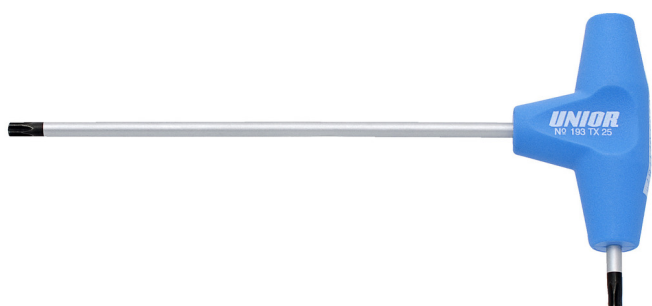

# Клуч со TX профил со Т рачка, двостран

193TX

## Product features

- материјал: специјален хром ванадиум
- рачка-полипропилен
- стебло хромирано, бруниран врв

		L1	C1	C2	L2	
607171	TX 6	132	100	15	61	15
607172	TX 7	132	100	15	61	15

		L1	C1	C2	L2	
607173	TX 8	132	100	15	61	15
607174	TX 9	132	100	15	61	15
607175	TX 10	132	100	15	61	15
607176	TX 15	132	100	15	61	19
607177	TX 20	155	125	15	61	22
607178	TX 25	188	150	20	88	46
607179	TX 27	188	150	20	88	58
607180	TX 30	188	150	20	88	67
607181	TX 40	223	175	25	113	118
607182	TX 45	223	175	25	113	142