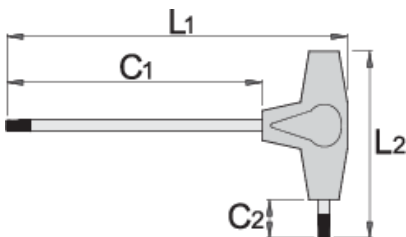

Клуч со TX профил со Т рачка, двостран

193TX

Profiles

Product features

- материјал: специјален хром ванадиум
- рачка-полипропилен
- стебло хромирано, бруниран врв

		L1	C1	C2	L2	
607171	TX 6	132	100	15	61	15
607172	TX 7	132	100	15	61	15

		L1	C1	C2	L2	
607173	TX 8	132	100	15	61	15
607174	TX 9	132	100	15	61	15
607175	TX 10	132	100	15	61	15
607176	TX 15	132	100	15	61	19
607177	TX 20	155	125	15	61	22
607178	TX 25	188	150	20	88	46
607179	TX 27	188	150	20	88	58
607180	TX 30	188	150	20	88	67
607181	TX 40	223	175	25	113	118
607182	TX 45	223	175	25	113	142

* Сликите на производите се симболични. Сите димензии се во мм, тежината е во грамови. Сите наведени димензии може да се разликуваат во ниво на толеранција

Usage (pictures)