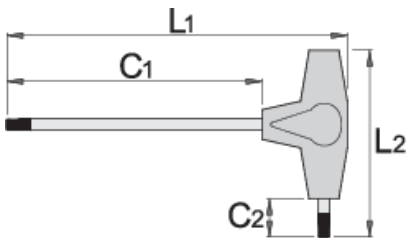

TX T 핸들 렌치

193TX

프로파일

제품 특징

- 재질: 프리미엄 크롬 바나듐 스틸
- 핸들 - 폴리프로필렌
- 블레이드 크롬 도금, 블랙 아노다이징 팁

Barcode	Star	L1	C1	C2	L2	Person	Clock
607171	TX 6	132	100	15	61	15	
607172	TX 7	132	100	15	61	15	Till end of stock
607173	TX 8	132	100	15	61	15	

		L1	C1	C2	L2		
607174	TX 9	132	100	15	61	15	
607175	TX 10	132	100	15	61	15	
607176	TX 15	132	100	15	61	19	
607177	TX 20	155	125	15	61	22	
607178	TX 25	188	150	20	88	46	
607179	TX 27	188	150	20	88	58	
607180	TX 30	188	150	20	88	67	
607181	TX 40	223	175	25	113	118	
607182	TX 45	223	175	25	113	142	

* Images of products are symbolic. All dimensions are in mm, and weight in grams. All listed dimensions may vary in tolerance.

사용법 (사진)