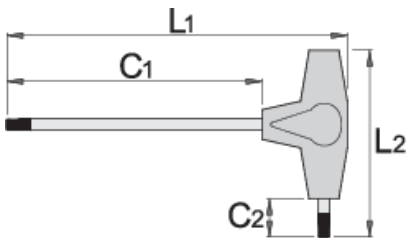

TX T 핸들 렌치

193TX

프로파일

제품 특징

- 재질: 프리미엄 크롬 바나듐 스틸
- 핸들 - 폴리프로필렌
- 블레이드 크롬 도금, 블랙 아노다이징 팁

		L1	C1	C2	L2	
607171	TX 6	132	100	15	61	15
607172	TX 7	132	100	15	61	15
607173	TX 8	132	100	15	61	15

		L1	C1	C2	L2	
607174	TX 9	132	100	15	61	15
607175	TX 10	132	100	15	61	15
607176	TX 15	132	100	15	61	19
607177	TX 20	155	125	15	61	22
607178	TX 25	188	150	20	88	46
607179	TX 27	188	150	20	88	58
607180	TX 30	188	150	20	88	67
607181	TX 40	223	175	25	113	118
607182	TX 45	223	175	25	113	142

* Images of products are symbolic. All dimensions are in mm, and weight in grams. All listed dimensions may vary in tolerance.

사용법 (사진)