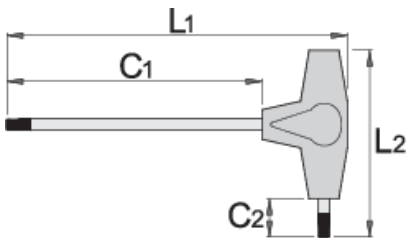

Barcode	Star	L1	C1	C2	L2	Person	Clock
607171	TX 6	132	100	15	61	15	
607172	TX 7	132	100	15	61	15	Till end of stock
607173	TX 8	132	100	15	61	15