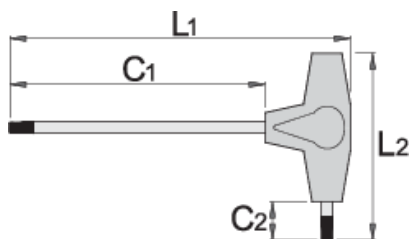

Chiave Torx con impugnatura a T

193TX

Profili

Attributi del prodotto

- materiale: acciaio al cromo vanadio premium
- impugnatura - polipropilene
- lama cromata, punta brunita

Barcode	Star	L1	C1	C2	L2	Icon
607171	TX 6	132	100	15	61	15
607172	TX 7	132	100	15	61	15
607173	TX 8	132	100	15	61	15

		L1	C1	C2	L2	
607174	TX 9	132	100	15	61	15
607175	TX 10	132	100	15	61	15
607176	TX 15	132	100	15	61	19
607177	TX 20	155	125	15	61	22
607178	TX 25	188	150	20	88	46
607179	TX 27	188	150	20	88	58
607180	TX 30	188	150	20	88	67
607181	TX 40	223	175	25	113	118
607182	TX 45	223	175	25	113	142

* Le immagini dei prodotti sono puramente simboliche. Tutte le dimensioni sono in mm, peso in grammi.

Utilizzo (pictures)