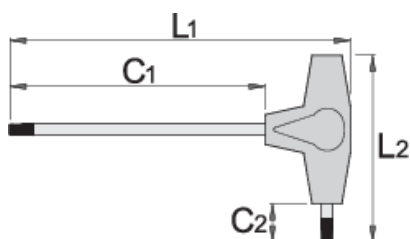

## Attributi del prodotto

- materiale: acciaio al cromo vanadio premium
- impugnatura - polipropilene
- lama cromata, punta brunita

		L1	C1	C2	L2	
607171	TX 6	132	100	15	61	15
607172	TX 7	132	100	15	61	15
607173	TX 8	132	100	15	61	15

\* Le immagini dei prodotti sono puramente simboliche. Tutte le dimensioni sono in mm, peso in grammi.