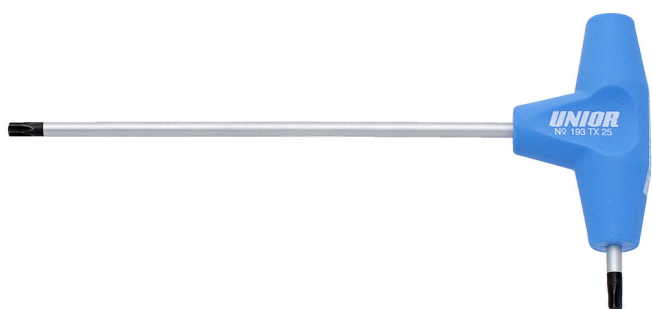

Chiave Torx con impugnatura a T

193TX

Profili

Attributi del prodotto

- materiale: acciaio al cromo vanadio premium
- impugnatura - polipropilene
- lama cromata, punta brunita

Barcode	Star	L1	C1	C2	L2	Icon
607171	TX 6	132	100	15	61	15
607172	TX 7	132	100	15	61	15
607173	TX 8	132	100	15	61	15

		L1	C1	C2	L2	
607174	TX 9	132	100	15	61	15
607175	TX 10	132	100	15	61	15
607176	TX 15	132	100	15	61	19
607177	TX 20	155	125	15	61	22
607178	TX 25	188	150	20	88	46
607179	TX 27	188	150	20	88	58
607180	TX 30	188	150	20	88	67
607181	TX 40	223	175	25	113	118
607182	TX 45	223	175	25	113	142

* Le immagini dei prodotti sono puramente simboliche. Tutte le dimensioni sono in mm, peso in grammi.

Utilizzo (pictures)