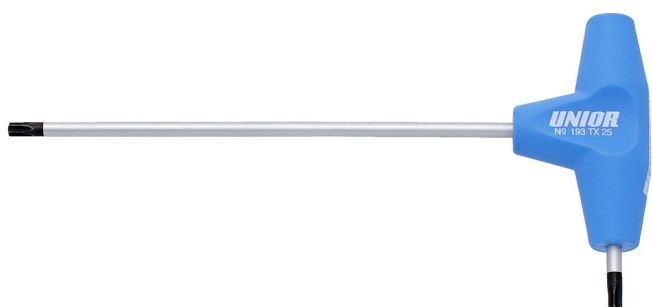

# Chiave Torx con impugnatura a T

193TX

## Attributi del prodotto

- materiale: acciaio al cromo vanadio premium
- impugnatura - polipropilene
- lama cromata, punta brunita

		L1	C1	C2	L2	
607171	TX 6	132	100	15	61	15
607172	TX 7	132	100	15	61	15
607173	TX 8	132	100	15	61	15