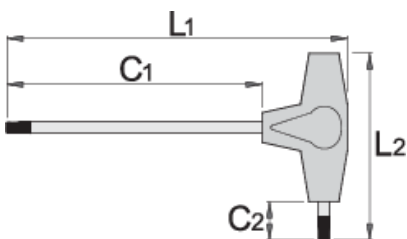

Torx (TX) kulcs T-markolattal

193TX

Profilok

Termékjellemzők

- anyaga: Premium króm-vanádium acél
- markolat - polipropilén
- krómozott, feketített hegygel

		L1	C1	C2	L2		
607171	TX 6	132	100	15	61	15	
607172	TX 7	132	100	15	61	15	Till end of stock
607173	TX 8	132	100	15	61	15	

		L1	C1	C2	L2		
607174	TX 9	132	100	15	61	15	
607175	TX 10	132	100	15	61	15	
607176	TX 15	132	100	15	61	19	
607177	TX 20	155	125	15	61	22	
607178	TX 25	188	150	20	88	46	
607179	TX 27	188	150	20	88	58	
607180	TX 30	188	150	20	88	67	
607181	TX 40	223	175	25	113	118	
607182	TX 45	223	175	25	113	142	

* A termékeképek illusztrációk. Minden feltüntetett méret milliméterben, a tömegek grammokban. Az összes feltüntetett méret eltérhet a toleranciának megfelelően.

Használat (pictures)