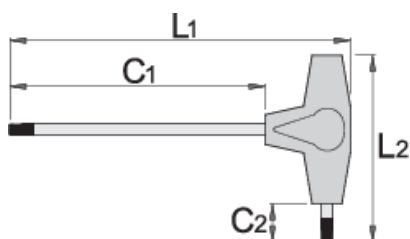

## Termékjellemzők

- anyaga: Premium króm-vanádium acél
- markolat - polipropilén
- krómozott, feketített hegygel

		L1	C1	C2	L2		
607171	TX 6	132	100	15	61	15	
607173	TX 8	132	100	15	61	15	
607174	TX 9	132	100	15	61	15	