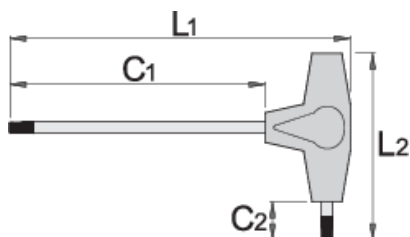

Torx (TX) kulcs T-markolattal

193TX

Profilok

Termékjellemzők

- anyaga: Premium króm-vanádium acél
- markolat - polipropilén
- krómozott, feketített hegygel

		L1	C1	C2	L2	
607171	TX 6	132	100	15	61	15
607172	TX 7	132	100	15	61	15
607173	TX 8	132	100	15	61	15

		L1	C1	C2	L2	
607174	TX 9	132	100	15	61	15
607175	TX 10	132	100	15	61	15
607176	TX 15	132	100	15	61	19
607177	TX 20	155	125	15	61	22
607178	TX 25	188	150	20	88	46
607179	TX 27	188	150	20	88	58
607180	TX 30	188	150	20	88	67
607181	TX 40	223	175	25	113	118
607182	TX 45	223	175	25	113	142

* A termékeképek illusztrációk. Minden feltüntetett méret milliméterben, a tömegek grammokban. Az összes feltüntetett méret eltérhet a toleranciának megfelelően.

Használat (pictures)