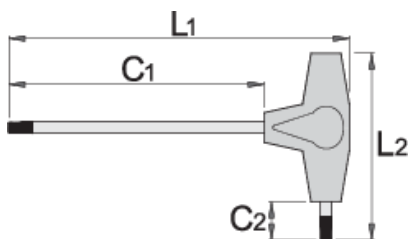

Torx (TX) kulcs T-markolattal

193TX

Profilok

Termékjellemzők

- anyaga: Premium króm-vanádium acél
- markolat - polipropilén
- krómozott, feketített hegygel

		L1	C1	C2	L2	
607171	TX 6	132	100	15	61	15
607172	TX 7	132	100	15	61	15
607173	TX 8	132	100	15	61	15

		L1	C1	C2	L2	
607174	TX 9	132	100	15	61	15
607175	TX 10	132	100	15	61	15
607176	TX 15	132	100	15	61	19
607177	TX 20	155	125	15	61	22
607178	TX 25	188	150	20	88	46
607179	TX 27	188	150	20	88	58
607180	TX 30	188	150	20	88	67
607181	TX 40	223	175	25	113	118
607182	TX 45	223	175	25	113	142

* A termékeképek illusztrációk. Minden feltüntetett méret milliméterben, a tömegek grammokban. Az összes feltüntetett méret eltérhet a toleranciának megfelelően.

Használat (pictures)