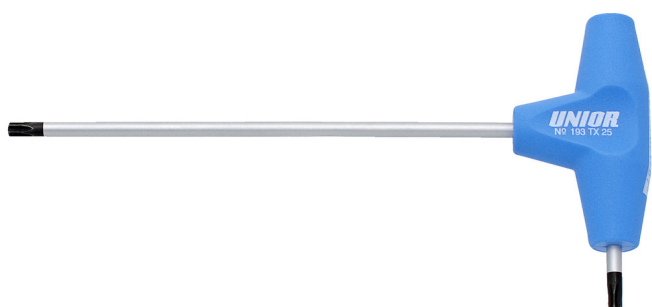

# Ključ Torx, s T-ručicom

193TX

## Atributi proizvoda

- materijal: tijelo od Premium krom-vanadij-molibdena, u cjelosti ojačano i zakaljeno
- ručica od polipropilena
- kromirano tijelo, brunirani vrh

		L1	C1	C2	L2	
607171	TX 6	132	100	15	61	15
607172	TX 7	132	100	15	61	15
607173	TX 8	132	100	15	61	15