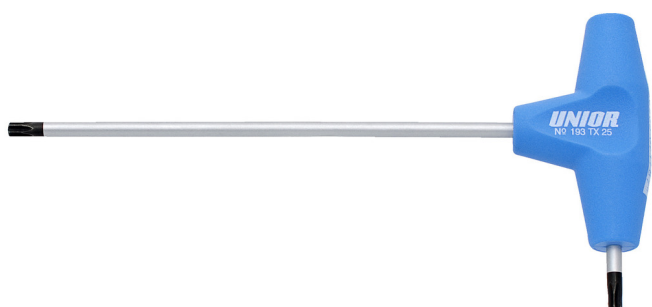

Ključ Torx, s T-ručicom

193TX

Profili

Atributi proizvoda

- materijal: tijelo od Premium krom-vanadij-molibdena, u cjelosti ojačano i zakaljeno
- ručica od polipropilena
- kromirano tijelo, brunirani vrh

		L1	C1	C2	L2		
607171	TX 6	132	100	15	61	15	
607172	TX 7	132	100	15	61	15	Till end of stock
607173	TX 8	132	100	15	61	15	

		L1	C1	C2	L2		
607174	TX 9	132	100	15	61	15	
607175	TX 10	132	100	15	61	15	
607176	TX 15	132	100	15	61	19	
607177	TX 20	155	125	15	61	22	
607178	TX 25	188	150	20	88	46	
607179	TX 27	188	150	20	88	58	
607180	TX 30	188	150	20	88	67	
607181	TX 40	223	175	25	113	118	
607182	TX 45	223	175	25	113	142	

* Slike proizvoda su simbolične. Sve dimenzije su u mm, masa je u g.

upotreba (pictures)