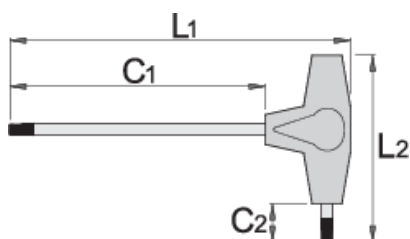

## Atributi proizvoda

- materijal: tijelo od Premium krom-vanadij-molibdena, u cjelosti ojačano i zakaljeno
- ručica od polipropilena
- kromirano tijelo, brunirani vrh

		L1	C1	C2	L2	
607171	TX 6	132	100	15	61	15
607172	TX 7	132	100	15	61	15
607173	TX 8	132	100	15	61	15

\* Slike proizvoda su simbolične. Sve dimenzije su u mm, masa je u g.

upotreba (pictures)