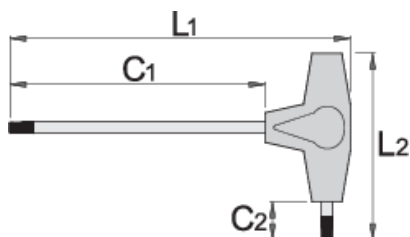

Ključ Torx, s T-ručicom

193TX

Profili

Atributi proizvoda

- materijal: tijelo od Premium krom-vanadij-molibdena, u cjelosti ojačano i zakaljeno
- ručica od polipropilena
- kromirano tijelo, brunirani vrh

		L1	C1	C2	L2		
607171	TX 6	132	100	15	61	15	
607172	TX 7	132	100	15	61	15	Till end of stock
607173	TX 8	132	100	15	61	15	

		L1	C1	C2	L2		
607174	TX 9	132	100	15	61	15	
607175	TX 10	132	100	15	61	15	
607176	TX 15	132	100	15	61	19	
607177	TX 20	155	125	15	61	22	
607178	TX 25	188	150	20	88	46	
607179	TX 27	188	150	20	88	58	
607180	TX 30	188	150	20	88	67	
607181	TX 40	223	175	25	113	118	
607182	TX 45	223	175	25	113	142	

* Slike proizvoda su simbolične. Sve dimenzije su u mm, masa je u g.

upotreba (pictures)