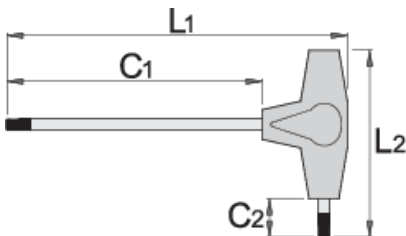

Κλειδί TORX με λαβή ΤΑΦ

193TX

Προφίλ

Χαρακτηριστικά προϊόντος

- υλικό: premium χάλυβας χρωμίου βαναδίου
- χειρολαβή - πολυπροπυλένιο
- λάμα επιχρωμιωμένη, γυαλισμένη αιχμή

		L1	C1	C2	L2		
607171	TX 6	132	100	15	61	15	
607172	TX 7	132	100	15	61	15	Till end of stock
607173	TX 8	132	100	15	61	15	

		L1	C1	C2	L2		
607174	TX 9	132	100	15	61	15	
607175	TX 10	132	100	15	61	15	
607176	TX 15	132	100	15	61	19	
607177	TX 20	155	125	15	61	22	
607178	TX 25	188	150	20	88	46	
607179	TX 27	188	150	20	88	58	
607180	TX 30	188	150	20	88	67	
607181	TX 40	223	175	25	113	118	
607182	TX 45	223	175	25	113	142	

* Οι εικόνες των προϊόντων είναι συμβολικές. Όλες οι διαστάσεις είναι σε mm, το βάρος είναι σε γραμμάρια. Όλες οι αναφερόμενες διαστάσεις μπορεί να διαφέρουν σε ανοχές.

Χρήση (εικόνες)