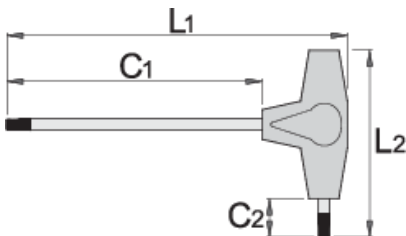

## Χαρακτηριστικά προϊόντος

- υλικό: premium χάλυβας χρωμίου βαναδίου
- χειρολαβή - πολυπροπυλένιο
- λάμα επιχρωμιωμένη, γυαλισμένη αιχμή

		L1	C1	C2	L2	
607171	TX 6	132	100	15	61	15
607172	TX 7	132	100	15	61	15
607173	TX 8	132	100	15	61	15

\* Οι εικόνες των προϊόντων είναι συμβολικές. Όλες οι διαστάσεις είναι σε mm, το βάρος είναι σε γραμμάρια. Όλες οι αναφερόμενες διαστάσεις μπορεί να διαφέρουν σε ανοχές.