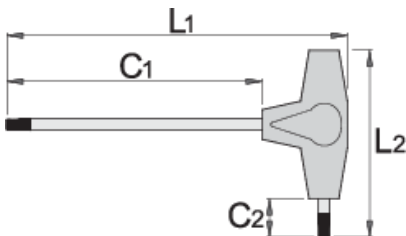

Κλειδί TORX με λαβή ΤΑΦ

193TX

Προφίλ

Χαρακτηριστικά προϊόντος

- υλικό: premium χάλυβας χρωμίου βαναδίου
- χειρολαβή - πολυπροπυλένιο
- λάμα επιχρωμιωμένη, γυαλισμένη αιχμή

		L1	C1	C2	L2	
607171	TX 6	132	100	15	61	15
607172	TX 7	132	100	15	61	15
607173	TX 8	132	100	15	61	15

		L1	C1	C2	L2	
607174	TX 9	132	100	15	61	15
607175	TX 10	132	100	15	61	15
607176	TX 15	132	100	15	61	19
607177	TX 20	155	125	15	61	22
607178	TX 25	188	150	20	88	46
607179	TX 27	188	150	20	88	58
607180	TX 30	188	150	20	88	67
607181	TX 40	223	175	25	113	118
607182	TX 45	223	175	25	113	142

* Οι εικόνες των προϊόντων είναι συμβολικές. Όλες οι διαστάσεις είναι σε mm, το βάρος είναι σε γραμμάρια. Όλες οι αναφερόμενες διαστάσεις μπορεί να διαφέρουν σε ανοχές.

Χρήση (εικόνες)