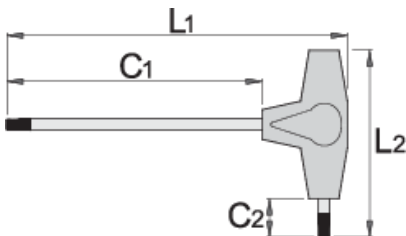

Destornillador TX con mango en T

193TX

Perfiles

Características del producto

- Material: hoja - cromo vanadio
- mango - polipropileno
- Hoja cromada, punta pavonada

		L1	C1	C2	L2		
607171	TX 6	132	100	15	61	15	
607172	TX 7	132	100	15	61	15	Till end of stock
607173	TX 8	132	100	15	61	15	

		L1	C1	C2	L2		
607174	TX 9	132	100	15	61	15	
607175	TX 10	132	100	15	61	15	
607176	TX 15	132	100	15	61	19	
607177	TX 20	155	125	15	61	22	
607178	TX 25	188	150	20	88	46	
607179	TX 27	188	150	20	88	58	
607180	TX 30	188	150	20	88	67	
607181	TX 40	223	175	25	113	118	
607182	TX 45	223	175	25	113	142	

* Las imágenes de los productos son simbólicas. Todas las dimensiones son en mm, peso en gramos.

Empleo (imágenes)