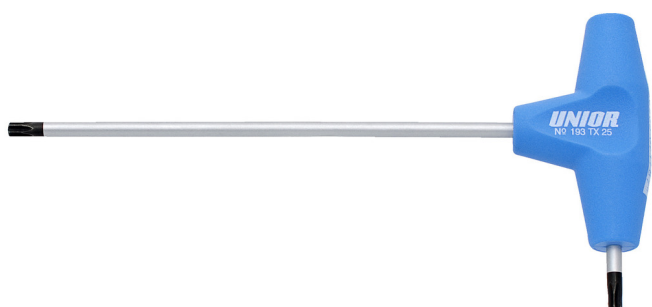

TORX klíče s T- rukojetí

193TX

Profily

Vlastnosti produktu

- materiál: Premium chrom-vanadium ocel
- rukojeť - polypropylen
- dřík povrch chrom, černý hrot

		L1	C1	C2	L2	
607171	TX 6	132	100	15	61	15
607172	TX 7	132	100	15	61	15
607173	TX 8	132	100	15	61	15

		L1	C1	C2	L2	
607174	TX 9	132	100	15	61	15
607175	TX 10	132	100	15	61	15
607176	TX 15	132	100	15	61	19
607177	TX 20	155	125	15	61	22
607178	TX 25	188	150	20	88	46
607179	TX 27	188	150	20	88	58
607180	TX 30	188	150	20	88	67
607181	TX 40	223	175	25	113	118
607182	TX 45	223	175	25	113	142