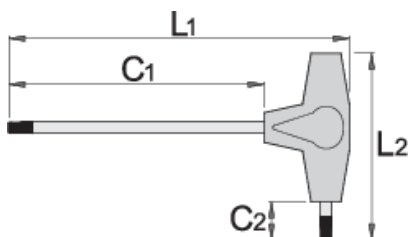

TORX klíče s T- rukojetí

193TX

Profily

Vlastnosti produktu

- materiál: Premium chrom-vanadium ocel
- rukojeť - polypropylen
- dřík povrch chrom, černý hrot

		L1	C1	C2	L2	
607171	TX 6	132	100	15	61	15
607172	TX 7	132	100	15	61	15
607173	TX 8	132	100	15	61	15

		L1	C1	C2	L2	
607174	TX 9	132	100	15	61	15
607175	TX 10	132	100	15	61	15
607176	TX 15	132	100	15	61	19
607177	TX 20	155	125	15	61	22
607178	TX 25	188	150	20	88	46
607179	TX 27	188	150	20	88	58
607180	TX 30	188	150	20	88	67
607181	TX 40	223	175	25	113	118
607182	TX 45	223	175	25	113	142

* Obrázky produktů jsou symbolické. Všechny rozměry jsou v mm a hmotnost v gramech. Všechny uvedené rozměry se mohou lišit v toleranci.

Používání (obrázky)