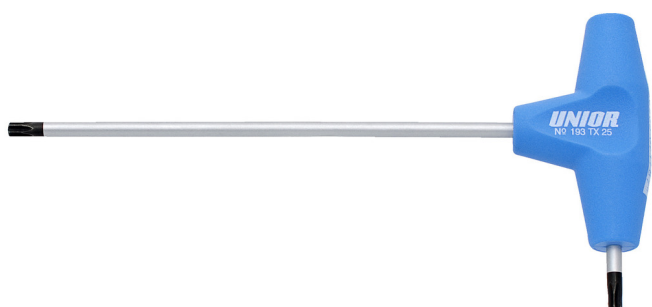

Ključ Torx, s T-ručicom

193TX

Profili

Atributi proizvoda

- materijal: tijelo od krom-vanadij-molibdena, u cjelosti ojačano i zakaljeno
- ručica od polipropilena
- tijelo kromirano, vrh bruniran

		L1	C1	C2	L2		
607171	TX 6	132	100	15	61	15	
607172	TX 7	132	100	15	61	15	Till end of stock
607173	TX 8	132	100	15	61	15	

		L1	C1	C2	L2		
607174	TX 9	132	100	15	61	15	
607175	TX 10	132	100	15	61	15	
607176	TX 15	132	100	15	61	19	
607177	TX 20	155	125	15	61	22	
607178	TX 25	188	150	20	88	46	
607179	TX 27	188	150	20	88	58	
607180	TX 30	188	150	20	88	67	
607181	TX 40	223	175	25	113	118	
607182	TX 45	223	175	25	113	142	

* Slike proizvoda su simbolične. Sve dimenzije su u mm, masa je u g.

Upotreba (pictures)