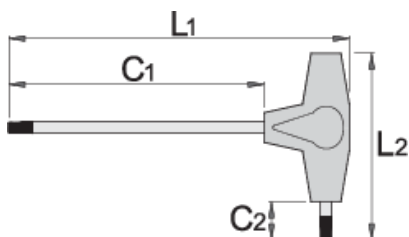

Ključ Torx, s T-ručicom

193TX

Profili

Atributi proizvoda

- materijal: tijelo od krom-vanadij-molibdena, u cjelosti ojačano i zakaljeno
- ručica od polipropilena
- tijelo kromirano, vrh bruniran

		L1	C1	C2	L2	
607171	TX 6	132	100	15	61	15
607172	TX 7	132	100	15	61	15
607173	TX 8	132	100	15	61	15

		L1	C1	C2	L2	
607174	TX 9	132	100	15	61	15
607175	TX 10	132	100	15	61	15
607176	TX 15	132	100	15	61	19
607177	TX 20	155	125	15	61	22
607178	TX 25	188	150	20	88	46
607179	TX 27	188	150	20	88	58
607180	TX 30	188	150	20	88	67
607181	TX 40	223	175	25	113	118
607182	TX 45	223	175	25	113	142

* Slike proizvoda su simbolične. Sve dimenzije su u mm, masa je u g.

Upotreba (pictures)