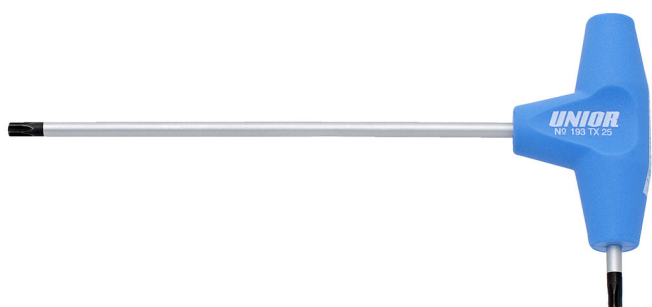

Ključ Torx, s T-ručicom

193TX

Profili

Atributi proizvoda

- materijal: tijelo od krom-vanadij-molibdena, u cjelosti ojačano i zakaljeno
- ručica od polipropilena
- tijelo kromirano, vrh bruniran

		L1	C1	C2	L2	
607171	TX 6	132	100	15	61	15
607172	TX 7	132	100	15	61	15
607173	TX 8	132	100	15	61	15

		L1	C1	C2	L2	
607174	TX 9	132	100	15	61	15
607175	TX 10	132	100	15	61	15
607176	TX 15	132	100	15	61	19
607177	TX 20	155	125	15	61	22
607178	TX 25	188	150	20	88	46
607179	TX 27	188	150	20	88	58
607180	TX 30	188	150	20	88	67
607181	TX 40	223	175	25	113	118
607182	TX 45	223	175	25	113	142

* Slike proizvoda su simbolične. Sve dimenzije su u mm, masa je u g.

Upotreba (pictures)