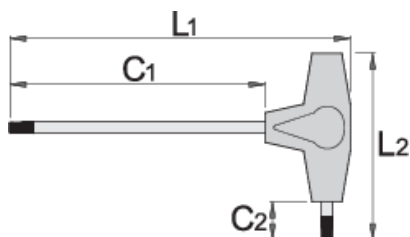

Ključ Torx, s T-ručicom

193TX

Profili

Atributi proizvoda

- materijal: tijelo od krom-vanadij-molibdena, u cjelosti ojačano i zakaljeno
- ručica od polipropilena
- tijelo kromirano, vrh bruniran

		L1	C1	C2	L2		
607171	TX 6	132	100	15	61	15	
607172	TX 7	132	100	15	61	15	Till end of stock
607173	TX 8	132	100	15	61	15	

		L1	C1	C2	L2		
607174	TX 9	132	100	15	61	15	
607175	TX 10	132	100	15	61	15	
607176	TX 15	132	100	15	61	19	
607177	TX 20	155	125	15	61	22	
607178	TX 25	188	150	20	88	46	
607179	TX 27	188	150	20	88	58	
607180	TX 30	188	150	20	88	67	
607181	TX 40	223	175	25	113	118	
607182	TX 45	223	175	25	113	142	

* Slike proizvoda su simbolične. Sve dimenzije su u mm, masa je u g.

Upotreba (pictures)