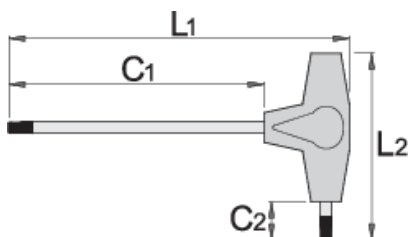

## Atributi proizvoda

- materijal: tijelo od krom-vanadij-molibdena, u cjelosti ojačano i zakaljeno
- ručica od polipropilena
- tijelo kromirano, vrh bruniran

		L1	C1	C2	L2	
607171	TX 6	132	100	15	61	15
607172	TX 7	132	100	15	61	15
607173	TX 8	132	100	15	61	15

\* Slike proizvoda su simbolične. Sve dimenzije su u mm, masa je u g.