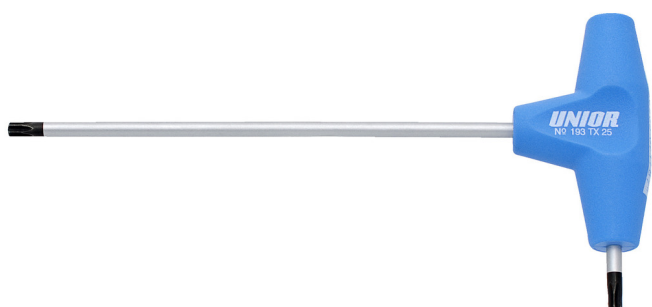

# Ključ Torx, s T-ručicom

193TX

## Atributi proizvoda

- materijal: tijelo od krom-vanadij-molibdena, u cjelosti ojačano i zakaljeno
- ručica od polipropilena
- tijelo kromirano, vrh bruniran

		L1	C1	C2	L2	
607171	TX 6	132	100	15	61	15
607172	TX 7	132	100	15	61	15
607173	TX 8	132	100	15	61	15