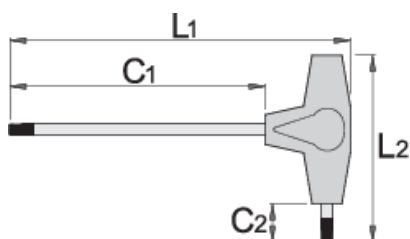

Ключ TX профил с Т-дръжка

193TX

Профили

Параметри на продукта

- материал: острие - хром-ванадий, изцяло закалено
- дръжка - полипропилен
- острие: хромирано, връх: индуктивно закален и фосфатиран

		L1	C1	C2	L2		
607171	TX 6	132	100	15	61	15	
607173	TX 8	132	100	15	61	15	
607174	TX 9	132	100	15	61	15	

		L1	C1	C2	L2		
607175	TX 10	132	100	15	61	15	
607176	TX 15	132	100	15	61	19	
607177	TX 20	155	125	15	61	22	
607178	TX 25	188	150	20	88	46	
607179	TX 27	188	150	20	88	58	
607180	TX 30	188	150	20	88	67	
607181	TX 40	223	175	25	113	118	
607182	TX 45	223	175	25	113	142	

* Снимките на продуктите са символични. Всички размери са в мм., теглото е в грамове .

Употреба (снимки)