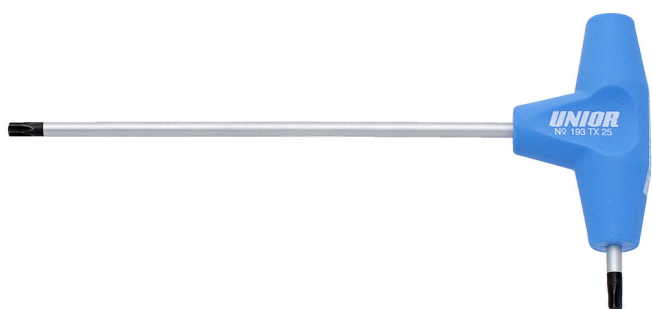

Ключ TX профил с Т-дръжка

193TX

Профили

Параметри на продукта

- материал: острие - хром-ванадий, изцяло закалено
- дръжка - полипропилен
- острие: хромирано, връх: индуктивно закален и фосфатиран

		L1	C1	C2	L2	
607171	TX 6	132	100	15	61	15
607172	TX 7	132	100	15	61	15
607173	TX 8	132	100	15	61	15

		L1	C1	C2	L2	
607174	TX 9	132	100	15	61	15
607175	TX 10	132	100	15	61	15
607176	TX 15	132	100	15	61	19
607177	TX 20	155	125	15	61	22
607178	TX 25	188	150	20	88	46
607179	TX 27	188	150	20	88	58
607180	TX 30	188	150	20	88	67
607181	TX 40	223	175	25	113	118
607182	TX 45	223	175	25	113	142

* Снимките на продуктите са символични. Всички размери са в мм., теглото е в грамове .

Употреба (снимки)