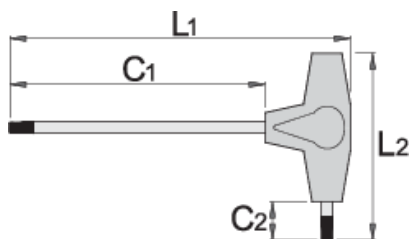

Ключ TX профил с Т-дръжка

193TX

Профили

Параметри на продукта

- материал: острие - хром-ванадий, изцяло закалено
- дръжка - полипропилен
- острие: хромирано, връх: индуктивно закален и фосфатиран

		L1	C1	C2	L2	
607171	TX 6	132	100	15	61	15
607172	TX 7	132	100	15	61	15
607173	TX 8	132	100	15	61	15

		L1	C1	C2	L2	
607174	TX 9	132	100	15	61	15
607175	TX 10	132	100	15	61	15
607176	TX 15	132	100	15	61	19
607177	TX 20	155	125	15	61	22
607178	TX 25	188	150	20	88	46
607179	TX 27	188	150	20	88	58
607180	TX 30	188	150	20	88	67
607181	TX 40	223	175	25	113	118
607182	TX 45	223	175	25	113	142

* Снимките на продуктите са символични. Всички размери са в мм., теглото е в грамове .

Употреба (снимки)