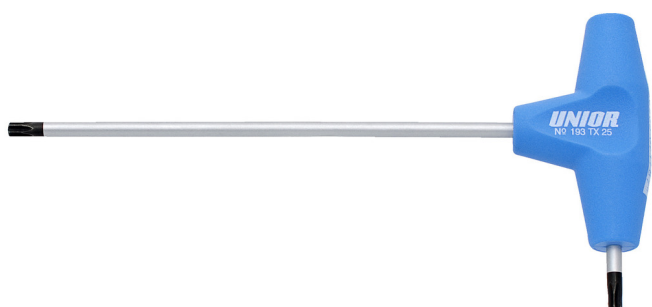

Ключ TX профил с Т-дръжка

193TX

Профили

Параметри на продукта

- материал: острие - хром-ванадий, изцяло закалено
- дръжка - полипропилен
- острие: хромирано, връх: индуктивно закален и фосфатиран

		L1	C1	C2	L2		
607171	TX 6	132	100	15	61	15	
607173	TX 8	132	100	15	61	15	
607174	TX 9	132	100	15	61	15	

		L1	C1	C2	L2		
607175	TX 10	132	100	15	61	15	
607176	TX 15	132	100	15	61	19	
607177	TX 20	155	125	15	61	22	
607178	TX 25	188	150	20	88	46	
607179	TX 27	188	150	20	88	58	
607180	TX 30	188	150	20	88	67	
607181	TX 40	223	175	25	113	118	
607182	TX 45	223	175	25	113	142	

* Снимките на продуктите са символични. Всички размери са в мм., теглото е в грамове .

Употреба (снимки)