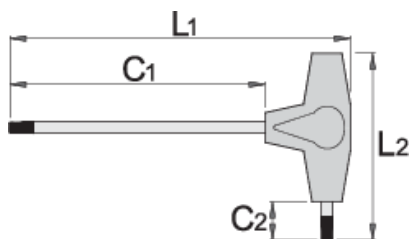

Ключ TX профил с Т-дръжка

193TX

Профили

Параметри на продукта

- материал: острие - хром-ванадий, изцяло закалено
- дръжка - полипропилен
- острие: хромирано, връх: индуктивно закален и фосфатиран

		L1	C1	C2	L2		
607171	TX 6	132	100	15	61	15	
607172	TX 7	132	100	15	61	15	Till end of stock
607173	TX 8	132	100	15	61	15	

		L1	C1	C2	L2		
607174	TX 9	132	100	15	61	15	
607175	TX 10	132	100	15	61	15	
607176	TX 15	132	100	15	61	19	
607177	TX 20	155	125	15	61	22	
607178	TX 25	188	150	20	88	46	
607179	TX 27	188	150	20	88	58	
607180	TX 30	188	150	20	88	67	
607181	TX 40	223	175	25	113	118	
607182	TX 45	223	175	25	113	142	

* Снимките на продуктите са символични. Всички размери са в мм., теглото е в грамове .

Употреба (снимки)