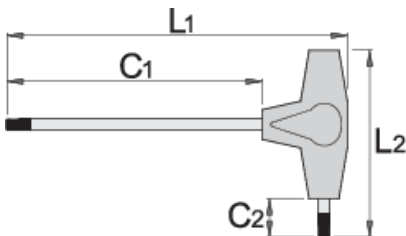

TX kaçavidë profilin me T-dorezë

193TX

Profiles

Product features

- Materiali: thikë - vanadium krom, ngurtësuar tërësisht dhe nevrík
- trajtuar - polypropilen
- krom kromuar teh, nxihem kreu

		L1	C1	C2	L2	
607171	TX 6	132	100	15	61	15
607172	TX 7	132	100	15	61	15
607173	TX 8	132	100	15	61	15

		L1	C1	C2	L2	
607174	TX 9	132	100	15	61	15
607175	TX 10	132	100	15	61	15
607176	TX 15	132	100	15	61	19
607177	TX 20	155	125	15	61	22
607178	TX 25	188	150	20	88	46
607179	TX 27	188	150	20	88	58
607180	TX 30	188	150	20	88	67
607181	TX 40	223	175	25	113	118
607182	TX 45	223	175	25	113	142

* Imazhet e produkteve janë simbolike. Të gjitha dimensionet janë në mm, pesha në gram. Të gjitha dimensionet e listuara mund të ndryshojnë në tolerancë.

Usage (pictures)