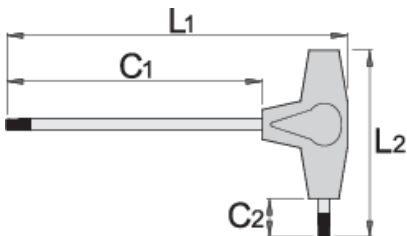

TX kaçavidë profilin me T-dorezë

193TX

Profiles

Product features

- Materiali: thikë - vanadium krom, ngurtësuar tërësisht dhe nevrík
- trajtuar - polypropilen
- krom kromuar teh, nxihem kreu

		L1	C1	C2	L2	
607171	TX 6	132	100	15	61	15
607172	TX 7	132	100	15	61	15
607173	TX 8	132	100	15	61	15

		L1	C1	C2	L2	
607174	TX 9	132	100	15	61	15
607175	TX 10	132	100	15	61	15
607176	TX 15	132	100	15	61	19
607177	TX 20	155	125	15	61	22
607178	TX 25	188	150	20	88	46
607179	TX 27	188	150	20	88	58
607180	TX 30	188	150	20	88	67
607181	TX 40	223	175	25	113	118
607182	TX 45	223	175	25	113	142

* Imazhet e produkteve janë simbolike. Të gjitha dimensionet janë në mm, pesha në gram. Të gjitha dimensionet e listuara mund të ndryshojnë në tolerancë.

Usage (pictures)