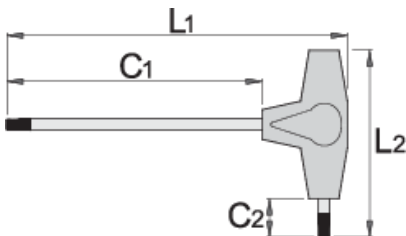

TX kaçavidë profilin me T-dorezë

193TX

Profiles

Product features

- Materiali: thikë - vanadium krom, ngurtësuar tërësisht dhe nevrík
- trajtuar - polypropilen
- krom kromuar teh, nxihem kreu

		L1	C1	C2	L2		
607171	TX 6	132	100	15	61	15	
607172	TX 7	132	100	15	61	15	Till end of stock
607173	TX 8	132	100	15	61	15	

		L1	C1	C2	L2		
607174	TX 9	132	100	15	61	15	
607175	TX 10	132	100	15	61	15	
607176	TX 15	132	100	15	61	19	
607177	TX 20	155	125	15	61	22	
607178	TX 25	188	150	20	88	46	
607179	TX 27	188	150	20	88	58	
607180	TX 30	188	150	20	88	67	
607181	TX 40	223	175	25	113	118	
607182	TX 45	223	175	25	113	142	

* Imazhet e produkteve janë simbolike. Të gjitha dimensionet janë në mm, pesha në gram. Të gjitha dimensionet e listuara mund të ndryshojnë në tolerancë.

Usage (pictures)