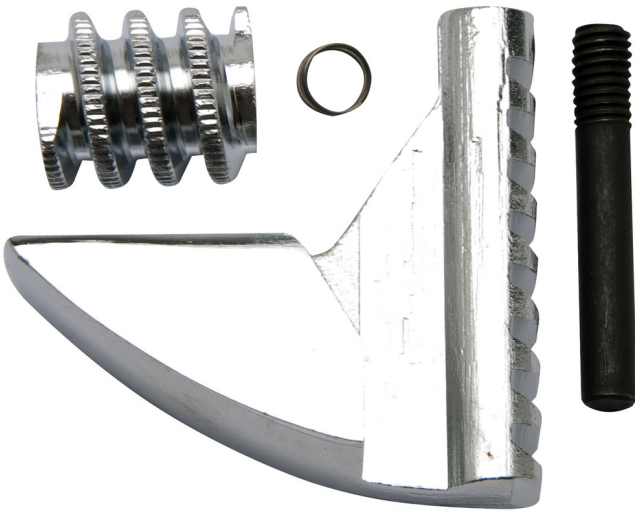

250/1, 250/1A kurbağacık için yedek parçalar

250.1/1

Profiles

			
611978	100	4"	16
611979	150	6"	30
602070	200	8"	55
602071	250	10"	95
602072	300	12"	123

602073

380

16"

224

602069

450

18"

320

615149

600

24"

511

* Ürünlerin resimleri semboliktir. Bütün boyutlar mm ve ağırlık gram cinsindedir.

Safety tips

- Discard any wrench with a spread or damaged fixed jaw or a bent handle