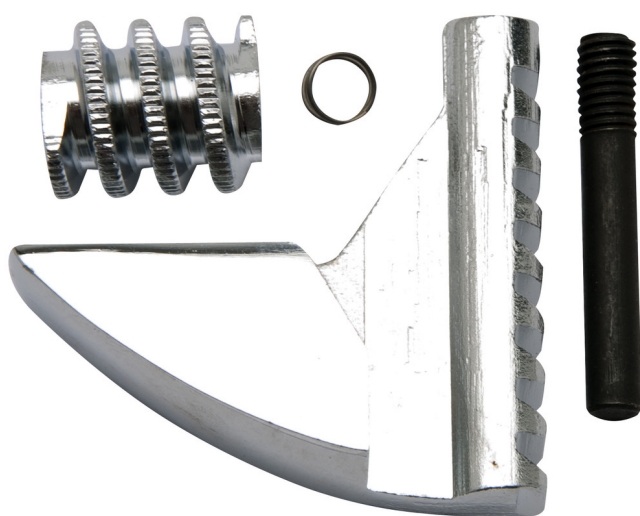

# Garnitura rezervnih delov za 250/1, 250/1A

250.1/1

## Profili

			
611978	100	4"	16
611979	150	6"	30
602070	200	8"	55
602071	250	10"	95
602072	300	12"	123

602073

380

16"

224

602069

450

18"

320

615149

600

24"

511

\* Slike proizvodov so simbolične. Vse dimenzije so v mm, masa v g. Vse navedene dimenzije lahko odstopajo v tolerančnih merah.

## Varna uporaba

- Ključ z razprto ali poškodovano fiksno čeljustjo ali upognjenim ročajem zavrzite