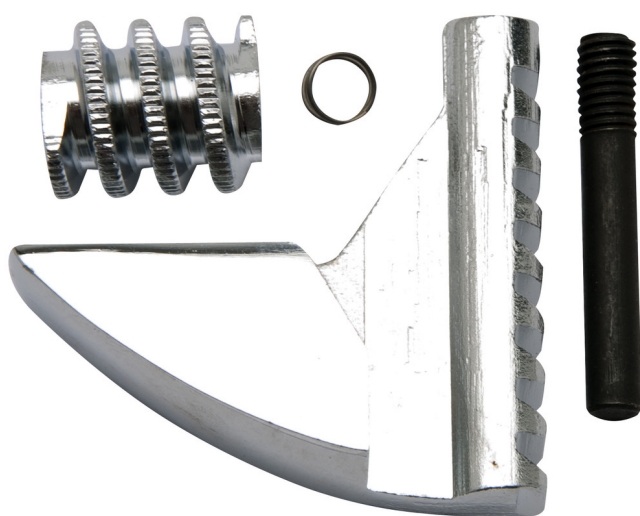

Garnitura rezervnih delov za 250/1, 250/1A

250.1/1

Profili

			
611978	100	4"	16
611979	150	6"	30
602070	200	8"	55
602071	250	10"	95
602072	300	12"	123

602073

380

16"

224

602069

450

18"

320

615149

600

24"

511

* Slike proizvodov so simbolične. Vse dimenzije so v mm, teža v g. Vse navedene dimenzije lahko odstopajo v tolerančnih merah.

Varna uporaba

- Ključ z razprto ali poškodovano fiksno čeljustjo ali upognjenim ročajem zavrzite