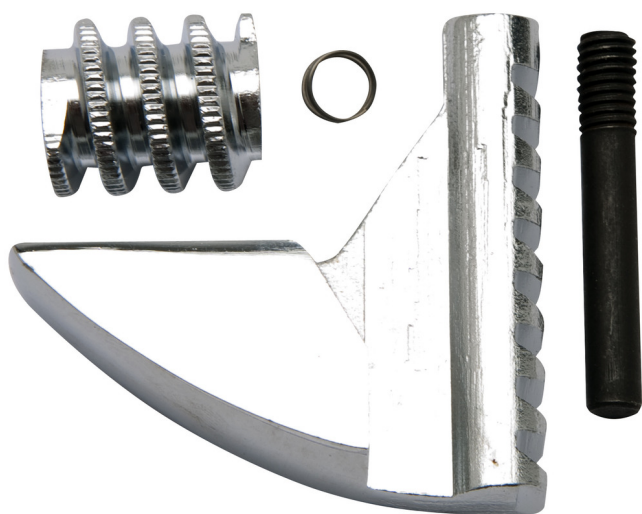

Garnitura rezervnih delov za 250/1, 250/1A

250.1/1

Profili

			
611978	100	4"	16
611979	150	6"	30
602070	200	8"	55
602071	250	10"	95
602072	300	12"	123

602073

380

16"

224

602069

450

18"

320

615149

600

24"

511

* Slike proizvodov so simbolične. Vse dimenzije so v mm, masa v g. Vse navedene dimenzije lahko odstopajo v tolerančnih merah.

Varna uporaba

- Ključ z razprto ali poškodovano fiksno čeljustjo ali upognjenim ročajem zavržite