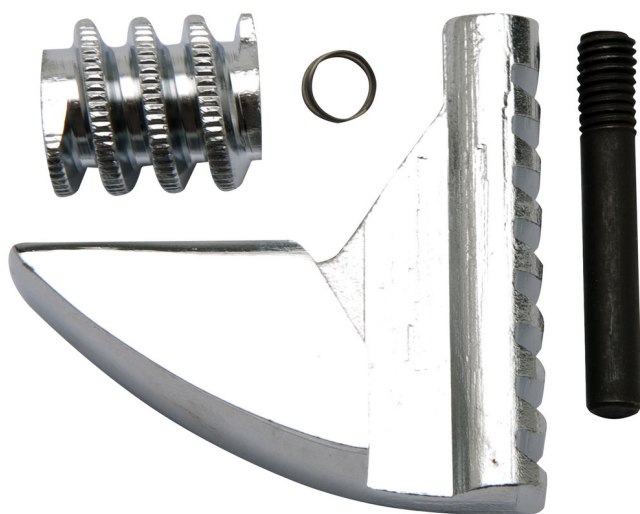

Náhradné diely pre nastaviteľný kľúč

250.1/1

Profiles

			
611978	100	4"	16
611979	150	6"	30
602070	200	8"	55
602071	250	10"	95
602072	300	12"	123
602073	380	16"	224
602069	450	18"	320

615149

600

24"

511

* Obrázky sú symbolické. Všetky rozmery sú v mm, hmotnosť je v g. Všetky udané rozmery sa môžu líšiť v rámci tolerancie.

Safety tips

- Zlikvidujte akýkoľvek kľúč s rozťahnutou alebo poškodenou pevnou čeľusťou alebo ohnutou rukoväťou