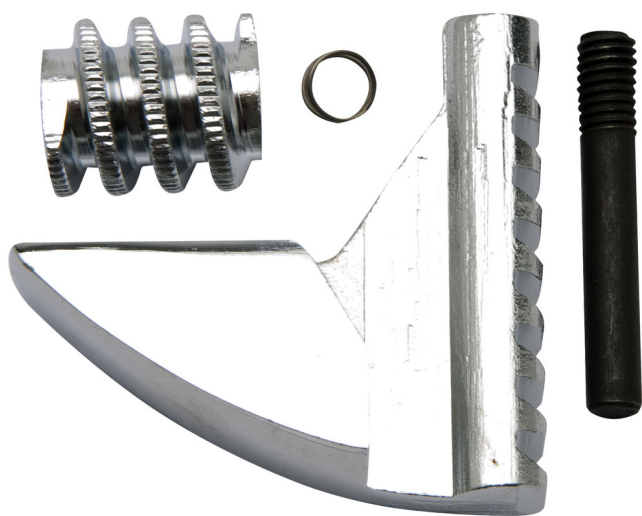

# Комплект запчастей к ключам разводным арт. 250/1, 250/1А

250.1/1

## Профили

			
611978	100	4"	16
611979	150	6"	30
602070	200	8"	55
602071	250	10"	95
602072	300	12"	123

602073

380

16"

224

602069

450

18"

320

615149

600

24"

511

\* Изображения продуктов носят демонстрационный характер. Все размеры указаны в миллиметрах, вес в граммах.