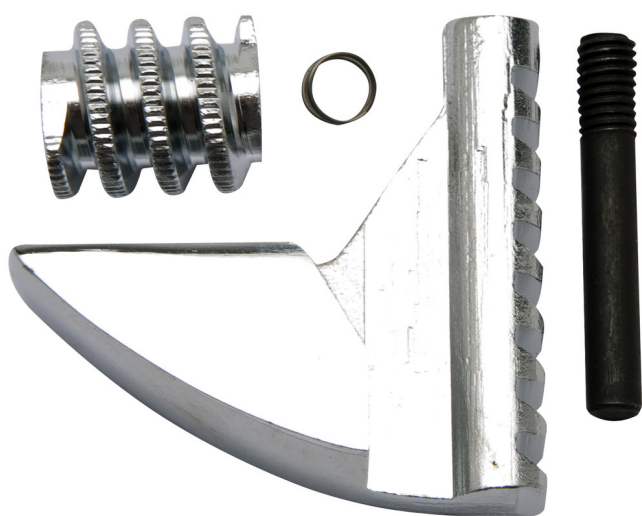

Комплект запчастей к ключам разводным арт. 250/1, 250/1А

250.1/1

Профили

			
611978	100	4"	16
611979	150	6"	30
602070	200	8"	55
602071	250	10"	95
602072	300	12"	123

602073

380

16"

224

602069

450

18"

320

615149

600

24"

511

* Изображения продуктов носят демонстрационный характер. Все размеры указаны в миллиметрах, вес в граммах.

Советы по безопасности

- Discard any wrench with a spread or damaged fixed jaw or a bent handle