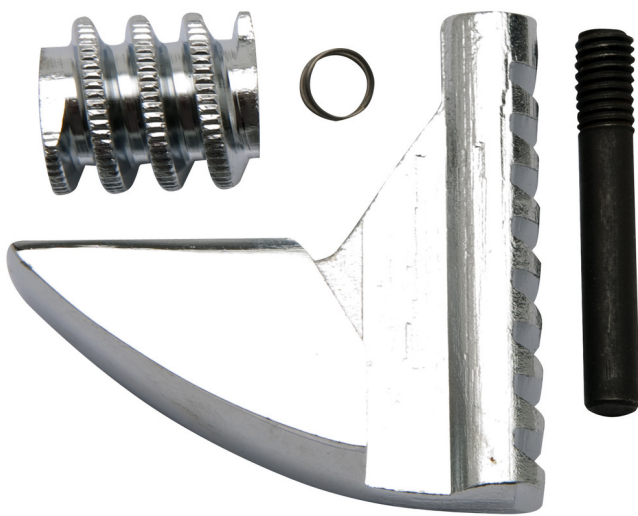

Części zamienne do klucza nastawnego 250/1, 250/1 A

250.1/1

Profile

			
611978	100	4"	16
611979	150	6"	30
602070	200	8"	55
602071	250	10"	95
602072	300	12"	123

602073

380

16"

224

602069

450

18"

320

615149

600

24"

511

* Przedstawiony wygląd produktu jest orientacyjny. Wszystkie wymiary są w mm, podana waga w gramach

Wskazówki bezpieczeństwa

- Wyrzucić wszelkie klucze z rozwartą lub uszkodzoną szczęką stałą lub wygiętym uchwytem