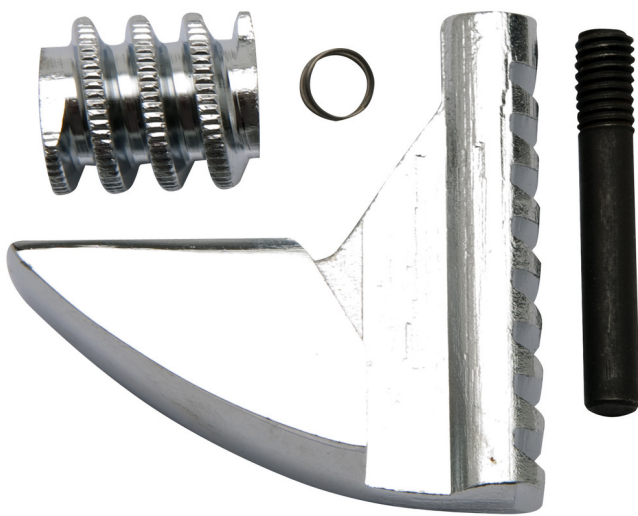

# Części zamienne do klucza nastawnego 250/1, 250/1 A

250.1/1

Profile

			
611978	100	4"	16
611979	150	6"	30
602070	200	8"	55
602071	250	10"	95
602072	300	12"	123

602073

380

16"

224

602069

450

18"

320

615149

600

24"

511

\* Przedstawiony wygląd produktu jest orientacyjny. Wszystkie wymiary są w mm, podana waga w gramach