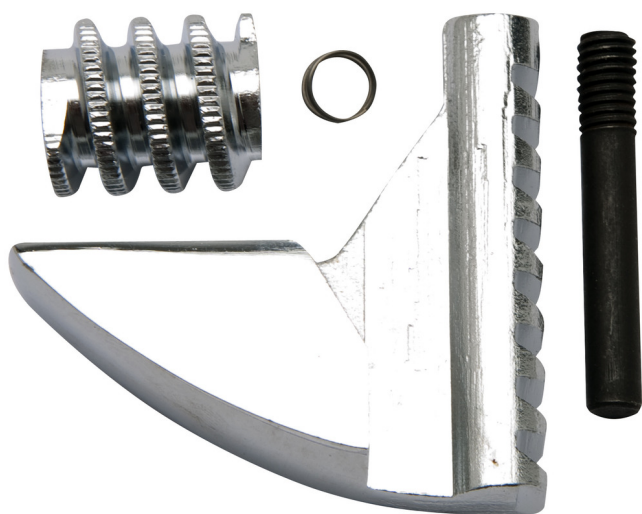

Гарнитура резервни делови за прилагодлив клуч 250, 250 А

250.1/1

Profiles

			
611978	100	4"	16
611979	150	6"	30
602070	200	8"	55
602071	250	10"	95
602072	300	12"	123

602073

380

16"

224

602069

450

18"

320

615149

600

24"

511

* Сликите на производите се симболични. Сите димензии се во мм, тежината е во грамови. Сите наведени димензии може да се разликуваат во ниво на толеранција

Safety tips

- Discard any wrench with a spread or damaged fixed jaw or a bent handle