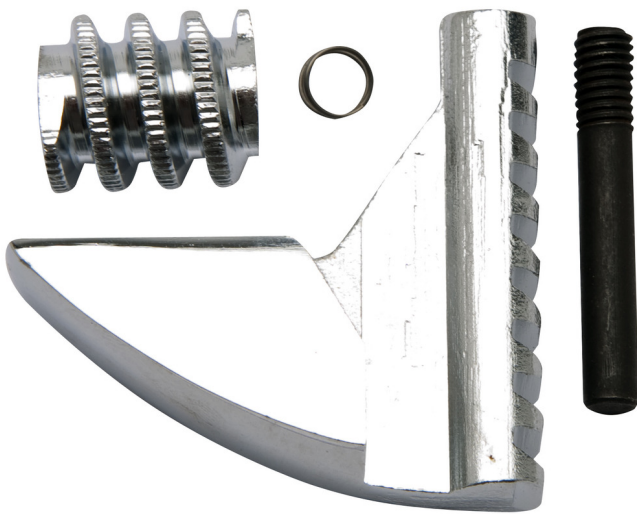

# Parti di ricambio per chiavi regolabili 250/1, 250/1A

250.1/1

## Profili

			
611978	100	4"	16
611979	150	6"	30
602070	200	8"	55
602071	250	10"	95
602072	300	12"	123

602073

380

16"

224

602069

450

18"

320

615149

600

24"

511

\* Le immagini dei prodotti sono puramente simboliche. Tutte le dimensioni sono in mm, peso in grammi.