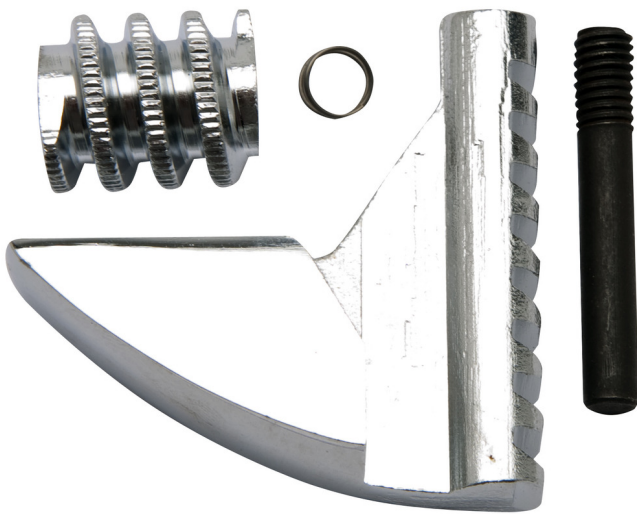

# Parti di ricambio per chiavi regolabili 250/1, 250/1A

250.1/1

Profili

			
611978	100	4"	16
611979	150	6"	30
602070	200	8"	55
602071	250	10"	95
602072	300	12"	123

602073

380

16"

224

602069

450

18"

320

615149

600

24"

511

\* Le immagini dei prodotti sono puramente simboliche. Tutte le dimensioni sono in mm, peso in grammi.