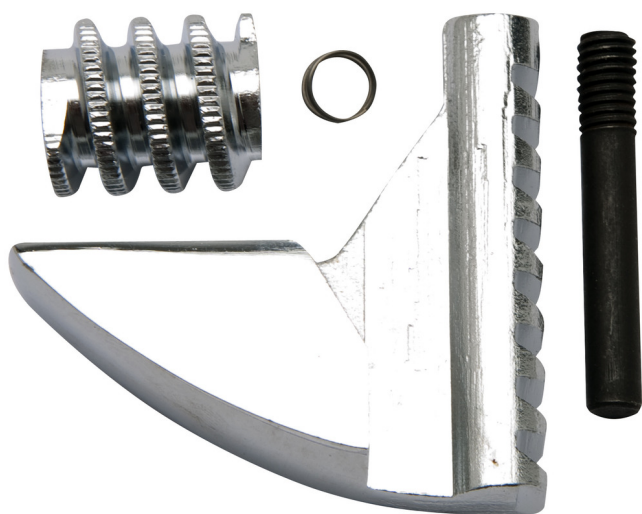

Javítókészlet 250/1, 250/1A kulcsokhoz

250.1/1

Profilok

			
611978	100	4"	16
611979	150	6"	30
602070	200	8"	55
602071	250	10"	95
602072	300	12"	123
602073	380	16"	224
602069	450	18"	320

615149

600

24"

511

* A termékeképek illusztrációk. Minden feltüntetett méret milliméterben, a tömegek grammban. Az összes feltüntetett méret eltérhet a toleranciának megfelelően.

Safety tips

- Discard any wrench with a spread or damaged fixed jaw or a bent handle