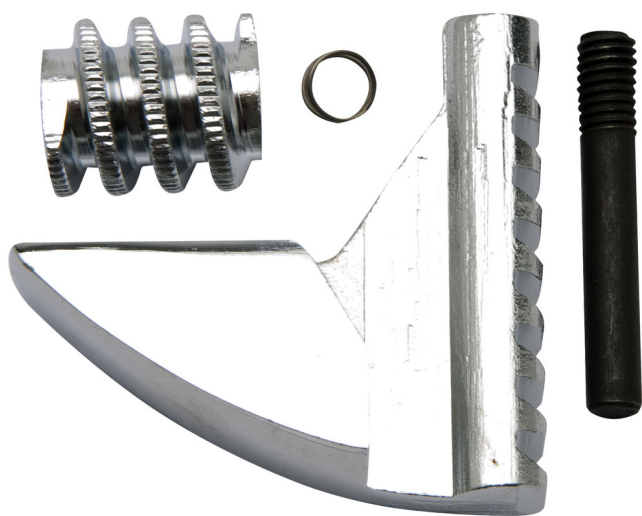

Javítókészlet 250/1, 250/1A kulcsokhoz

250.1/1

Profilok

			
611978	100	4"	16
611979	150	6"	30
602070	200	8"	55
602071	250	10"	95
602072	300	12"	123
602073	380	16"	224
602069	450	18"	320

615149

600

24"

511

* A termékeképek illusztrációk. Minden feltüntetett méret milliméterben, a tömegek grammban. Az összes feltüntetett méret eltérhet a toleranciának megfelelően.

Safety tips

- Discard any wrench with a spread or damaged fixed jaw or a bent handle