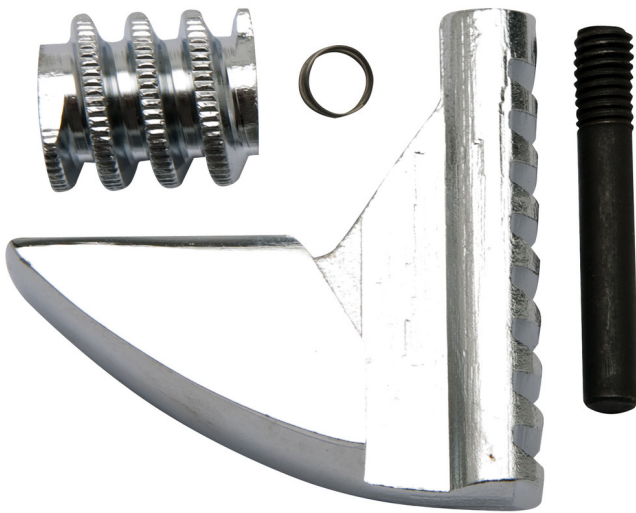

Rezervni dijelovi za art. 250 i 250 A

250.1/1

Profili

			
611978	100	4"	16
611979	150	6"	30
602070	200	8"	55
602071	250	10"	95
602072	300	12"	123
602073	380	16"	224
602069	450	18"	320

615149

600

24"

511

* Slike proizvoda su simbolične. Sve dimenzije su u mm, masa je u g.

Safety tips

- Discard any wrench with a spread or damaged fixed jaw or a bent handle