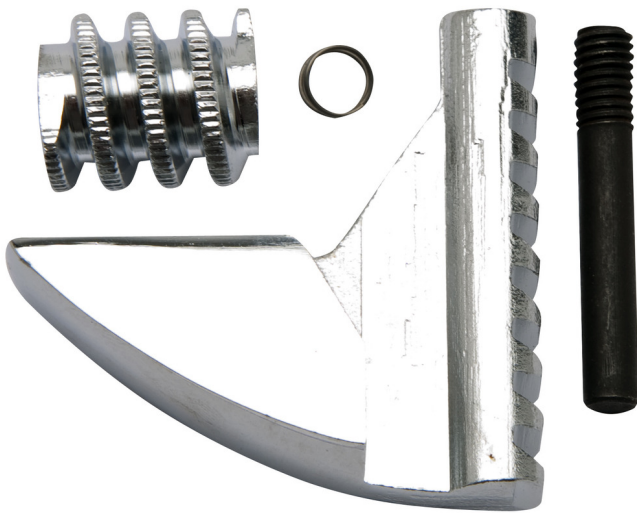

Rezervni dijelovi za art. 250 i 250 A

250.1/1

Profili

			
611978	100	4"	16
611979	150	6"	30
602070	200	8"	55
602071	250	10"	95
602072	300	12"	123
602073	380	16"	224
602069	450	18"	320

615149

600

24"

511

* Slike proizvoda su simbolične. Sve dimenzije su u mm, masa je u g.

Safety tips

- Discard any wrench with a spread or damaged fixed jaw or a bent handle