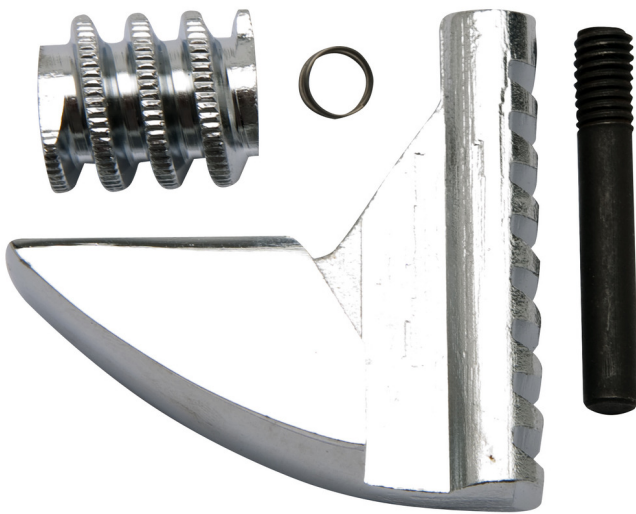

# Ανταλλακτικά για το γαλλικό κλειδί 250/1, 250/1A

250.1/1

Προφίλ

			
611978	100	4"	16
611979	150	6"	30
602070	200	8"	55
602071	250	10"	95
602072	300	12"	123

602073

380

16"

224

602069

450

18"

320

615149

600

24"

511

\* Οι εικόνες των προϊόντων είναι συμβολικές. Όλες οι διαστάσεις είναι σε mm, το βάρος είναι σε γραμμάρια. Όλες οι αναφερόμενες διαστάσεις μπορεί να διαφέρουν σε ανοχές.

## Συμβουλές ασφαλείας

- Απορρίψτε οποιοδήποτε κλειδί με ανοιχτή ή κατεστραμμένη σταθερή σιαγόνα ή λυγισμένη λαβή