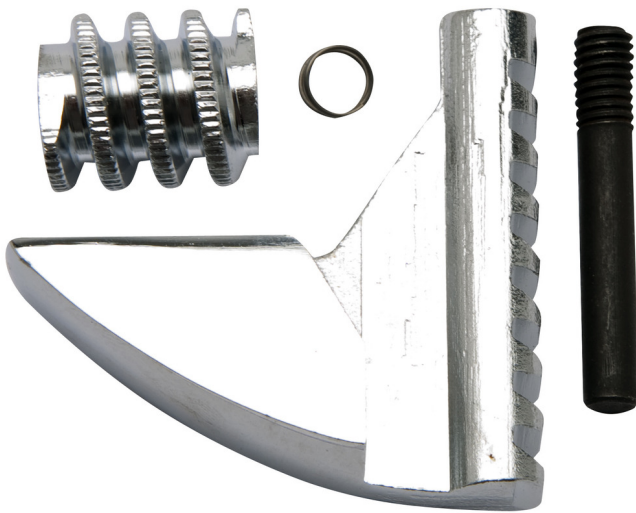

Ersatzteile-Set für 250/1 und 250/1A

250.1/1

Profile

			
611978	100	4"	16
611979	150	6"	30
602070	200	8"	55
602071	250	10"	95
602072	300	12"	123
602073	380	16"	224
602069	450	18"	320

615149

600

24"

511

* Bilder von Produkten sind Symbolfotos. Abmessungen sind in mm, Gewichte in Gramm.

Sicherheitstipps

- Entsorgen Sie alle Schraubenschlüssel mit einer gespreizten oder beschädigten festen Backe oder einem verbogenen Griff