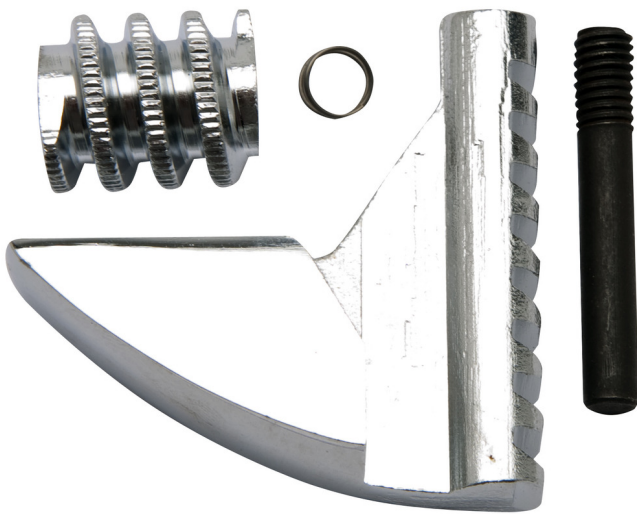

Pièces détachées pour clé à molette 250

250.1/1

Profils

			
611978	100	4"	16
611979	150	6"	30
602070	200	8"	55
602071	250	10"	95
602072	300	12"	123

602073

380

16"

224

602069

450

18"

320

615149

600

24"

511