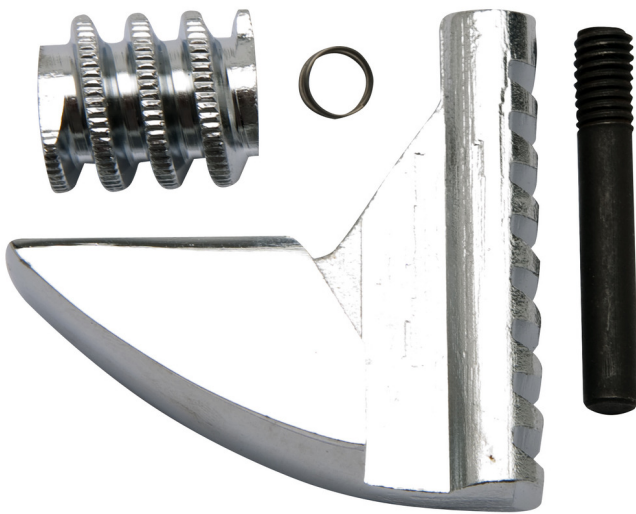

# Pièces détachées pour clé à molette 250

250.1/1

## Profils

			
611978	100	4"	16
611979	150	6"	30
602070	200	8"	55
602071	250	10"	95
602072	300	12"	123

602073

380

16"

224

602069

450

18"

320

615149

600

24"

511

\* Les images des produits ne sont pas contractuelles. Toutes les dimensions sont en mm, les poids en grammes.