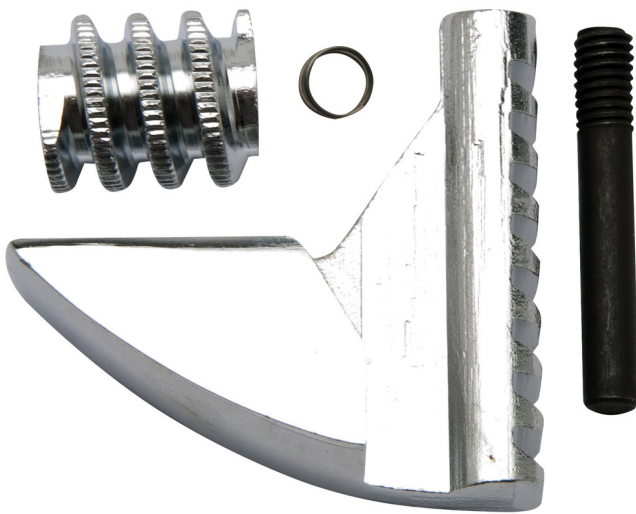

Pièces détachées pour clé à molette 250

250.1/1

Profils

			
611978	100	4"	16
611979	150	6"	30
602070	200	8"	55
602071	250	10"	95
602072	300	12"	123

602073

380

16"

224

602069

450

18"

320

615149

600

24"

511