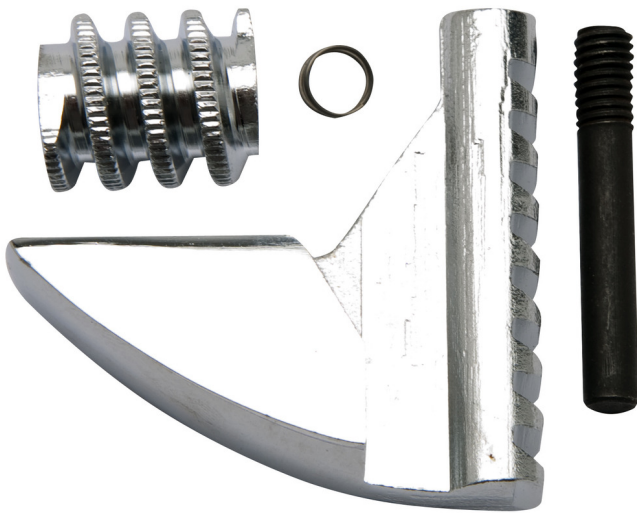

Juego de repuestos para art. 250, 250 A

250.1/1

Perfiles

			
611978	100	4"	16
611979	150	6"	30
602070	200	8"	55
602071	250	10"	95
602072	300	12"	123
602073	380	16"	224
602069	450	18"	320

615149

600

24"

511

* Las imágenes de los productos son simbólicas. Todas las dimensiones son en mm, peso en gramos.

Consejos de seguridad

- Deseche cualquier llave que tenga una mordaza fija extendida o dañada o un mango doblado