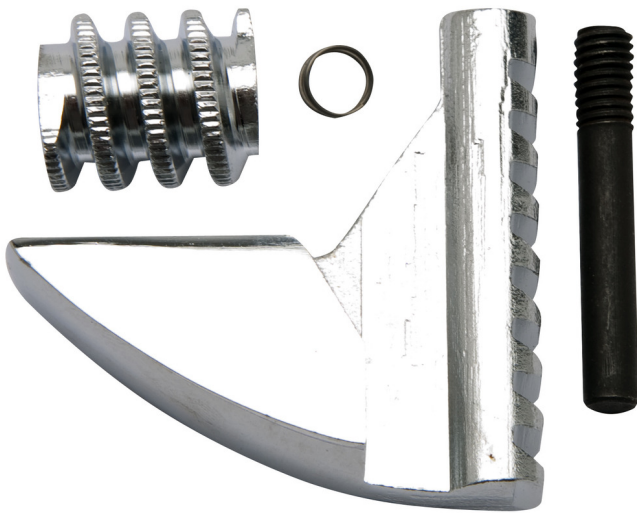

# Juego de repuestos para art. 250, 250 A

250.1/1

## Perfiles

			
611978	100	4"	16
611979	150	6"	30
602070	200	8"	55
602071	250	10"	95
602072	300	12"	123
602073	380	16"	224
602069	450	18"	320

615149

600

24"

511

\* Las imágenes de los productos son simbólicas. Todas las dimensiones son en mm, peso en gramos.

## Consejos de seguridad

- Deseche cualquier llave que tenga una mordaza fija extendida o dañada o un mango doblado