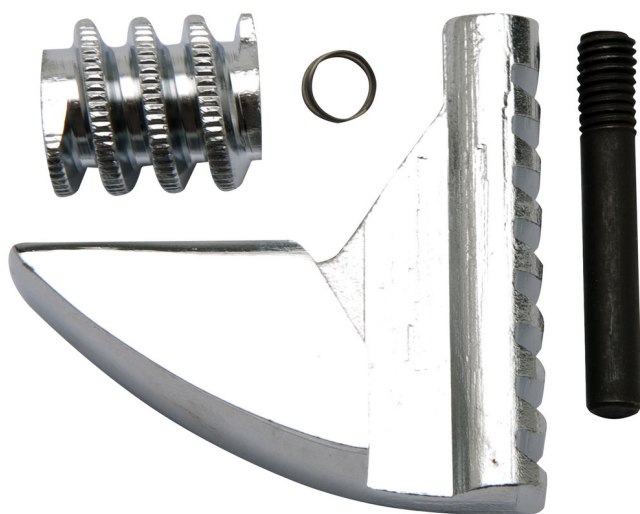

# Náhradní díly k nastavitelnému klíči 250, 250A

250.1/1

## Profily

			
611978	100	4"	16
611979	150	6"	30
602070	200	8"	55
602071	250	10"	95
602072	300	12"	123

602073

380

16"

224

602069

450

18"

320

615149

600

24"

511

\* Obrázky produktů jsou symbolické. Všechny rozměry jsou v mm a hmotnost v gramech. Všechny uvedené rozměry se mohou lišit v toleranci.