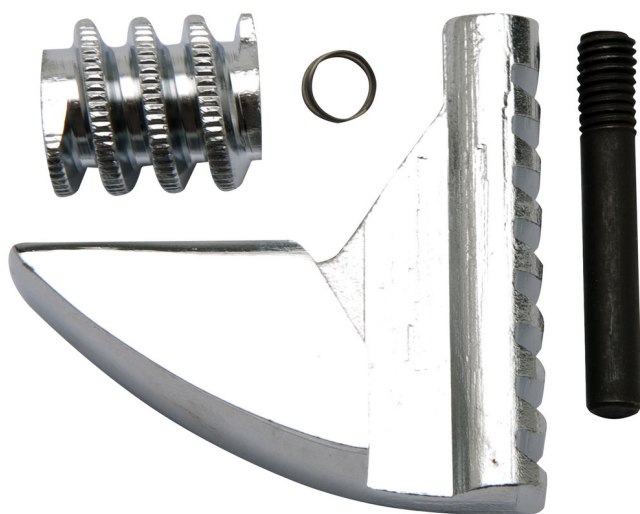

Náhradní díly k nastavitelnému klíči 250, 250A

250.1/1

Profily

			
611978	100	4"	16
611979	150	6"	30
602070	200	8"	55
602071	250	10"	95
602072	300	12"	123

602073

380

16"

224

602069

450

18"

320

615149

600

24"

511

* Obrázky produktů jsou symbolické. Všechny rozměry jsou v mm a hmotnost v gramech. Všechny uvedené rozměry se mohou lišit v toleranci.

Bezpečnostní tipy

- Zlikvidujte všechny klíče s roztaženou nebo poškozenou pevnou čelistí nebo ohnutou rukojetí