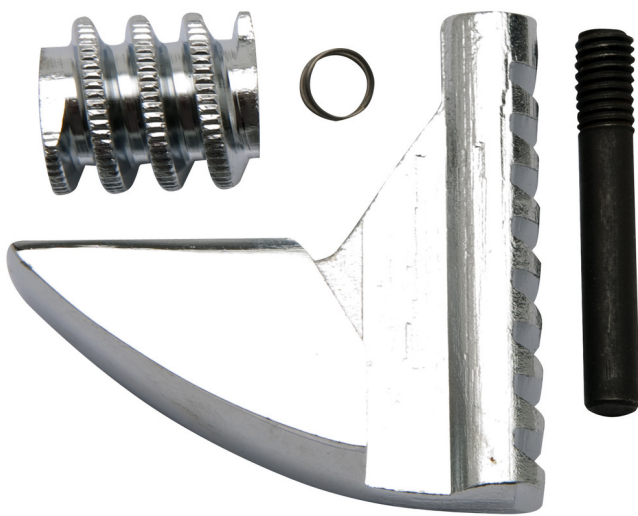

Rezervni dijelovi za art. 250 i 250 A

250.1/1

Profili

			
611978	100	4"	16
611979	150	6"	30
602070	200	8"	55
602071	250	10"	95
602072	300	12"	123
602073	380	16"	224
602069	450	18"	320

615149

600

24"

511

* Slike proizvoda su simbolične. Sve dimenzije su u mm, masa je u g.

Safety tips

- Discard any wrench with a spread or damaged fixed jaw or a bent handle