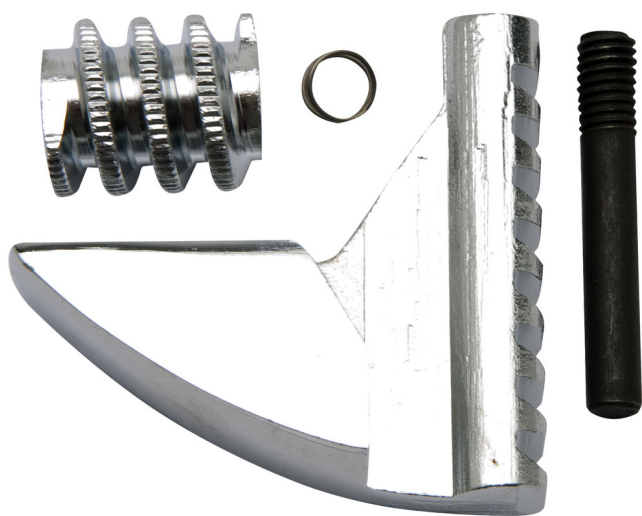

Резервни части за арт.250/1, 250/1А

250.1/1

Профили

			
611978	100	4"	16
611979	150	6"	30
602070	200	8"	55
602071	250	10"	95
602072	300	12"	123
602073	380	16"	224
602069	450	18"	320

615149

600

24"

511

* Снимките на продуктите са символични. Всички размери са в мм., теглото е в грамове .

Съвети за безопасност

- Изхвърлете всеки ключ, чиито челюсти са повредени или не са паралелни, както и ако дръжката е изкривена.