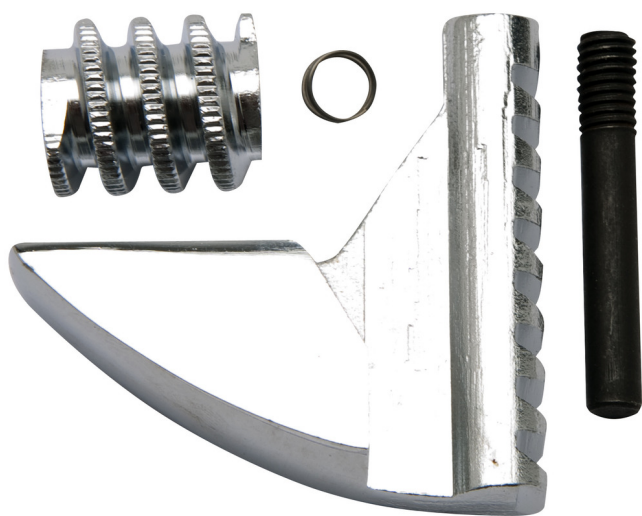

# Резервни части за арт.250/1, 250/1А

250.1/1

## Профили

			
611978	100	4"	16
611979	150	6"	30
602070	200	8"	55
602071	250	10"	95
602072	300	12"	123
602073	380	16"	224
602069	450	18"	320

615149

600

24"

511

\* Снимките на продуктите са символични. Всички размери са в мм., теглото е в грамове .

## Съвети за безопасност

- Изхвърлете всеки ключ, чиито челюсти са повредени или не са паралелни, както и ако дръжката е изкривена.