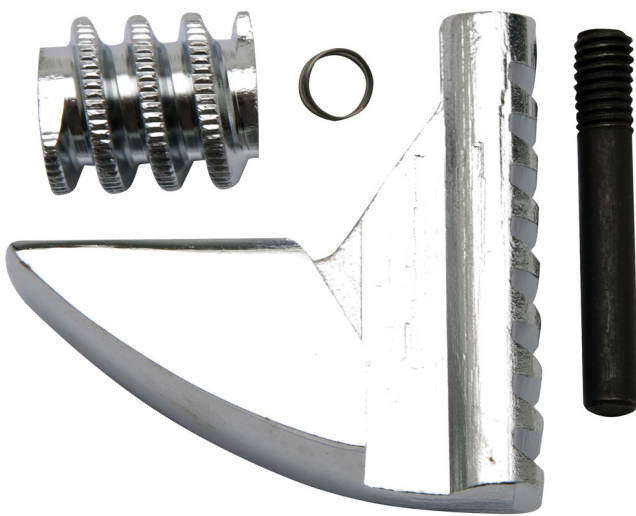

Onderdelen voor verstelbare sleutel 250/1, 250/1A

250.1/1

Profielen

			
611978	100	4"	16
611979	150	6"	30
602070	200	8"	55
602071	250	10"	95
602072	300	12"	123

602073

380

16"

224

602069

450

18"

320

615149

600

24"

511

* Afbeeldingen van producten zijn symbolisch. Alle afmetingen zijn in mm, en het gewicht in grammen. Alle vermelde afmetingen kunnen variëren in tolerantie.

Veiligheidstips

- Gooi sleutels met een gespreide of beschadigde vaste bek of een gebogen handvat weg.