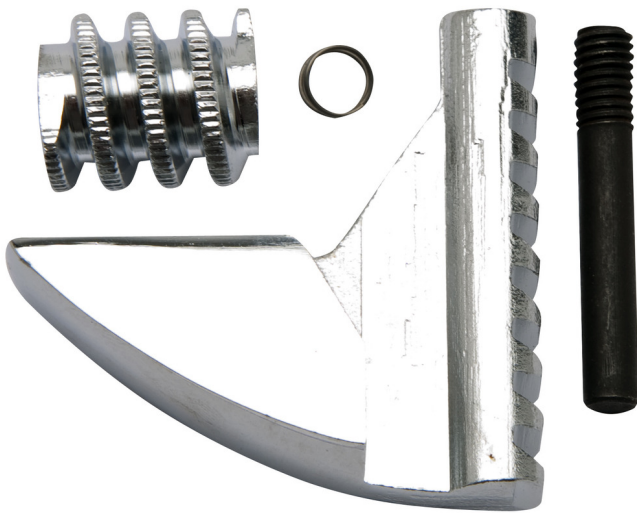

Ersatzteile-Set für 250/1 und 250/1A

250.1/1

Profile

			
611978	100	4"	16
611979	150	6"	30
602070	200	8"	55
602071	250	10"	95
602072	300	12"	123
602073	380	16"	224
602069	450	18"	320

615149

600

24"

511

* Bilder von Produkten sind Symbolfotos. Abmessungen sind in mm, Gewichte in Gramm.

Sicherheitstipps

- Entsorgen Sie alle Schraubenschlüssel mit einer gespreizten oder beschädigten Backe oder einem verbogenen Griff