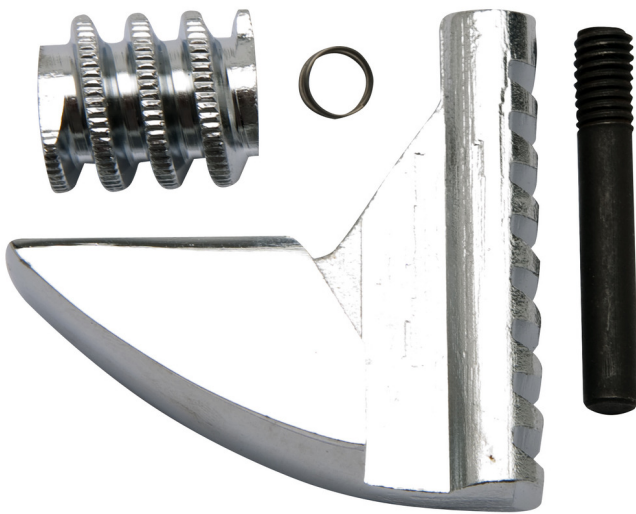

Pjesë këmbimi për qelesa rregullueshme 250/1, 250/1A

250.1/1

Profiles

			
611978	100	4"	16
611979	150	6"	30
602070	200	8"	55
602071	250	10"	95
602072	300	12"	123

602073

380

16"

224

602069

450

18"

320

615149

600

24"

511

* Imazhet e produkteve janë simbolike. Të gjitha dimensionet janë në mm, pesha në gram. Të gjitha dimensionet e listuara mund të ndryshojnë në tolerancë.

Safety tips

- Discard any wrench with a spread or damaged fixed jaw or a bent handle