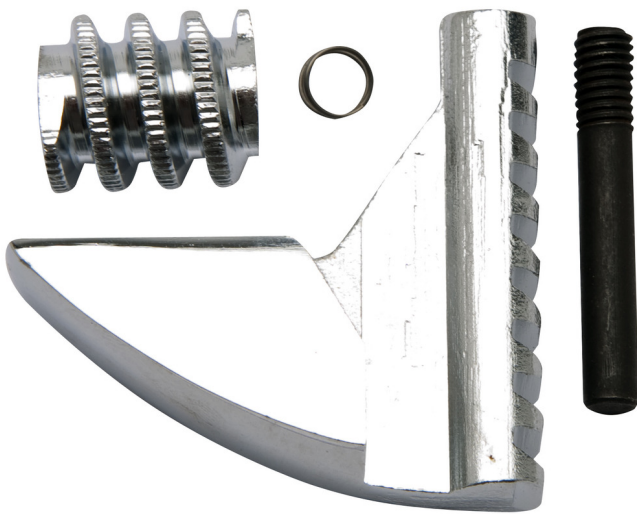

Pjesë këmbimi për qelesa rregullueshme 250/1, 250/1A

250.1/1

Profiles

			
611978	100	4"	16
611979	150	6"	30
602070	200	8"	55
602071	250	10"	95
602072	300	12"	123

602073

380

16"

224

602069

450

18"

320

615149

600

24"

511

* Imazhet e produkteve janë simbolike. Të gjitha dimensionet janë në mm, pesha në gram. Të gjitha dimensionet e listuara mund të ndryshojnë në tolerancë.

Safety tips

- Discard any wrench with a spread or damaged fixed jaw or a bent handle