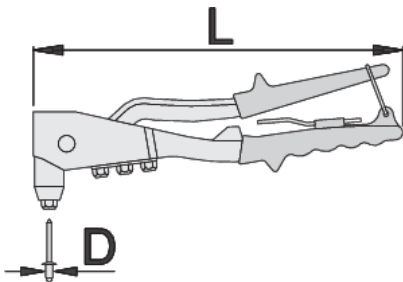

Klešta za blok zakovice

1300/6

Profili

Opis proizvoda

- materijal: telo od aluminijumske legure a rukohvat od poboljšanog čelika
- ručka ergonomski oblikovana
- sa povratnom oprugom
- u setu sa 4 glave za zakovice do 4,8 mm (3/16")
- sa ključem za menjanje glava

Barcode	L	D1	D2	D3	D4	Weight
615454	270	2.4 (3/32")	3.2 (1/8")	4.0 (5/32")	4.8 (3/16")	700

* Fotografije proizvoda su simbolične. Sve dimenzije su u mm, a težina u gramima. Sve navedene dimenzije mogu odstupati u granicama tolerancija.