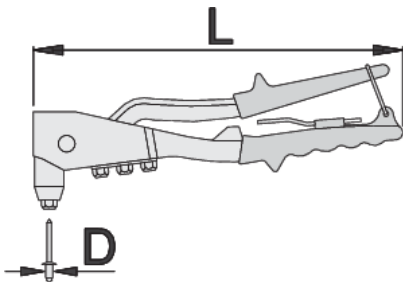

Kliješta za blok zakovice

1300/6

Profili

Atributi proizvoda

- Materijal: tijelo od aluminijske legure, a rukohvat od poboljšanog čelika
- Ručka ergonomski oblikovana
- S povratnom oprugom
- U setu sa 4 glave za zakovice do 4,8 mm (3/16")
- S ključem za mijenjanje glava

	L	D1	D2	D3	D4	
615454	270	2.4 (3/32")	3.2 (1/8")	4.0 (5/32")	4.8 (3/16")	700

* Slike proizvoda su simbolične. Sve dimenzije su u mm, masa je u g.

upotreba (pictures)

Photo (pictures)

Frequently asked questions