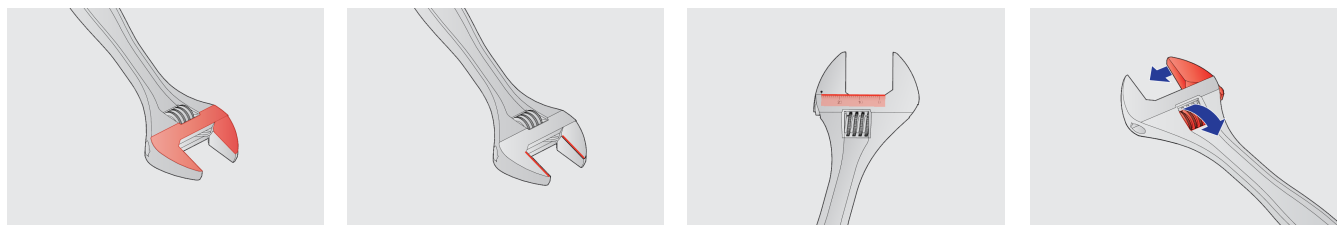

L	A		
611918	150	6"	157.4	13	19	133
601016	200	8"	205.9	15	24	243
601017	250	10"	255.5	17	27	439
601018	300	12"	306.1	20	34	702
601019	380	16"	383	26	41	1315
605113	450	18"	460.5	32	48	1730
615148	600	24"	612.3	36	57	3240

* Slike proizvodov so simbolične. Vse dimenzije so v mm, masa v g. Vse navedene dimenzije lahko odstopajo v tolerančnih merah.

Uporaba (slike)

Rezervni deli

Garnitura rezervnih delov za 250/1, 250/1A

Varna uporaba

- Ključ z razprto ali poškodovano fiksno čeljustjo ali upognjenim ročajem zavrzite

Safety (slike)