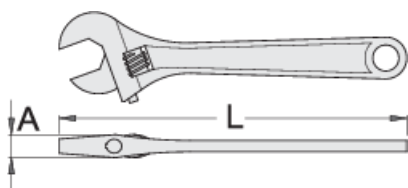

Ključ univerzalni

250/1

Profili

standard

ISO 6787

Atributi izdelka

- material: Premium krom vanadijevo jeklo
- kovan, v celoti poboljšan
- površinska zaščita: kromiran s trivalentnim kromom po ISO 1456:2009
- polirane glave
- z mersko skalo
- v celoti izdelan v skladu s standardom ISO 6787

611917

100

4"

L

108.4

A

10.5

13

61

			L	A		
611918	150	6"	157.4	13	19	133
601016	200	8"	205.9	15	24	243
601017	250	10"	255.5	17	27	439
601018	300	12"	306.1	20	34	702
601019	380	16"	383	26	41	1315
605113	450	18"	460.5	32	48	1730
615148	600	24"	612.3	36	57	3240

* Slike proizvodov so simbolične. Vse dimenzije so v mm, masa v g. Vse navedene dimenzije lahko odstopajo v tolerančnih merah.

Uporaba (slike)

Rezervni deli

Garnitura rezervnih delov za 250/1, 250/1A

Varna uporaba