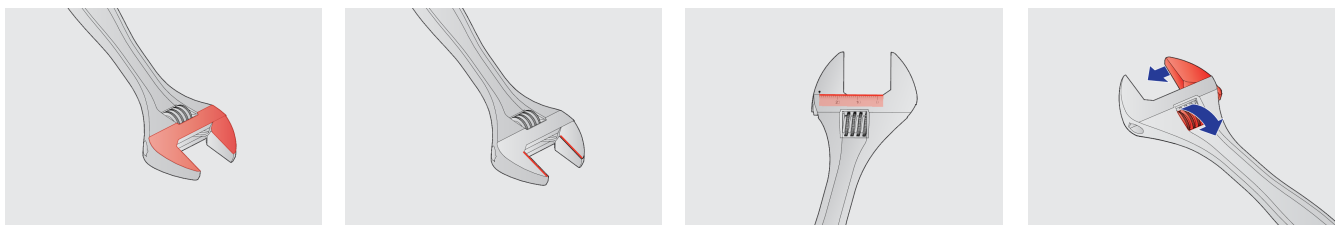

Ključ univerzalni

250/1

Profili

standard

ISO 6787

Atributi izdelka

- material: Premium krom vanadijevo jeklo
- kovan, v celoti poboljšan
- površinska zaščita: kromiran po ISO 1456:2009
- polirane glave
- z mersko skalo
- v celoti izdelan v skladu s standardom ISO 6787

611917

100

4"

108.4

10.5

13

61

			L	A		
611918	150	6"	157.4	13	19	133
601016	200	8"	205.9	15	24	243
601017	250	10"	255.5	17	27	439
601018	300	12"	306.1	20	34	702
601019	380	16"	383	26	41	1315
605113	450	18"	460.5	32	48	1730
615148	600	24"	612.3	36	57	3240

* Slike proizvodov so simbolične. Vse dimenzije so v mm, teža v g. Vse navedene dimenzije lahko odstopajo v tolerančnih merah.

Uporaba (slike)

Rezervni deli

Garnitura rezervnih delov za 250/1, 250/1A

Varna uporaba

- Ključ z razprto ali poškodovano fiksno čeljustjo ali upognjenim ročajem zavržite

Safety (slike)