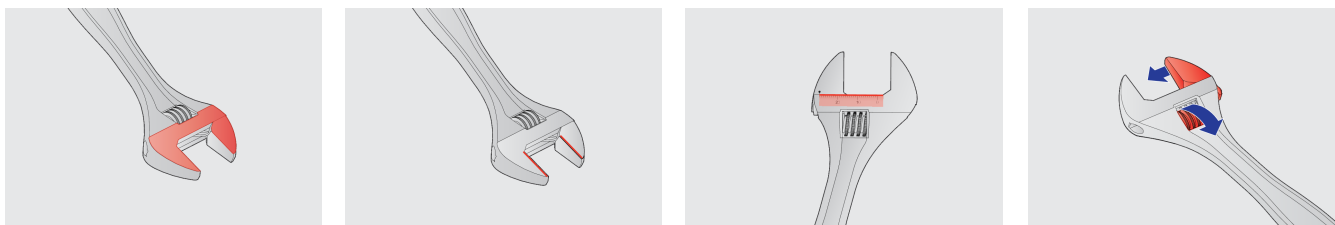

L	A		
611918	150	6"	157.4	13	19	133
601016	200	8"	205.9	15	24	243
601017	250	10"	255.5	17	27	439
601018	300	12"	306.1	20	34	702
601019	380	16"	383	26	41	1315
605113	450	18"	460.5	32	48	1730
615148	600	24"	612.3	36	57	3240

* Slike proizvodov so simbolične. Vse dimenzije so v mm, masa v g. Vse navedene dimenzije lahko odstopajo v tolerančnih merah.

Uporaba (slike)

Rezervni deli

Garnitura rezervnih delov za 250/1, 250/1A

Varna uporaba

- Ključ z razprto ali poškodovano fiksno čeljustjo ali upognjenim ročajem zavržite

Safety (slike)