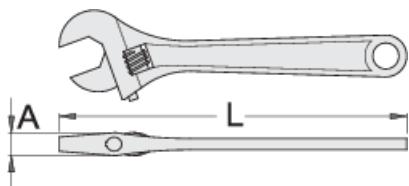

Ključ univerzalni

250/1

Profili

standard

ISO 6787

Atributi izdelka

- material: Premium krom vanadijevo jeklo
- kovan, v celoti poboljšan
- površinska zaščita: kromiran s trivalentnim kromom po ISO 1456:2009
- polirane glave
- z mersko skalo
- v celoti izdelan v skladu s standardom ISO 6787

611917

100

4"

L

108.4

A

10.5

13

61

			L	A		
611918	150	6"	157.4	13	19	133
601016	200	8"	205.9	15	24	243
601017	250	10"	255.5	17	27	439
601018	300	12"	306.1	20	34	702
601019	380	16"	383	26	41	1315
605113	450	18"	460.5	32	48	1730
615148	600	24"	612.3	36	57	3240

* Slike proizvodov so simbolične. Vse dimenzije so v mm, masa v g. Vse navedene dimenzije lahko odstopajo v tolerančnih merah.

Uporaba (slike)

Rezervni deli

Garnitura rezervnih delov za 250/1, 250/1A

Varna uporaba