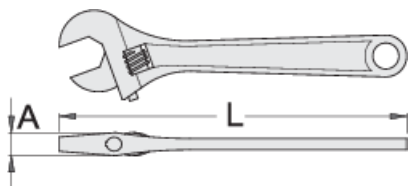

Ključ univerzalni

250/1

Profili

standard

ISO 6787

Atributi izdelka

- material: Premium krom vanadijevo jeklo
- kovan, v celoti poboljšan
- površinska zaščita: kromiran po ISO 1456:2009
- polirane glave
- z mersko skalo
- v celoti izdelan v skladu s standardom ISO 6787

611917

100

4"

108.4

10.5

13

61

			L	A		
611918	150	6"	157.4	13	19	133
601016	200	8"	205.9	15	24	243
601017	250	10"	255.5	17	27	439
601018	300	12"	306.1	20	34	702
601019	380	16"	383	26	41	1315
605113	450	18"	460.5	32	48	1730
615148	600	24"	612.3	36	57	3240

* Slike proizvodov so simbolične. Vse dimenzije so v mm, teža v g. Vse navedene dimenzije lahko odstopajo v tolerančnih merah.

Uporaba (slike)

Rezervni deli

Garnitura rezervnih delov za 250/1, 250/1A

Varna uporaba