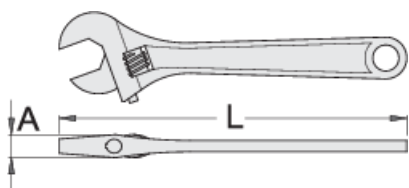

Klúč nastaviteľný

250/1

Profiles

Standards

ISO 6787

Product features

- materiál: premium chróm vanádiová oceľ
- kované, tvrdené a temperované,
- chrómované v súlade s ISO 1456:2009
- leštená hlava
- s mierkou
- podľa ISO 6787

611917

100

4"

L

108.4

A

10.5

13

61

			L	A		
611918	150	6"	157.4	13	19	133
601016	200	8"	205.9	15	24	243
601017	250	10"	255.5	17	27	439
601018	300	12"	306.1	20	34	702
601019	380	16"	383	26	41	1315
605113	450	18"	460.5	32	48	1730
615148	600	24"	612.3	36	57	3240

* Obrázky sú symbolické. Všetky rozmery sú v mm, hmotnosť je v g. Všetky udané rozmery sa môžu líšiť v rámci tolerancie.

Usage (pictures)

Spare parts

Náhradné diely pre nastaviteľný kľúč

Safety tips

- Zlikvidujte akýkoľvek kľúč s roztiahnutou alebo poškodenou pevnou čeľusťou alebo ohnutou rukoväťou