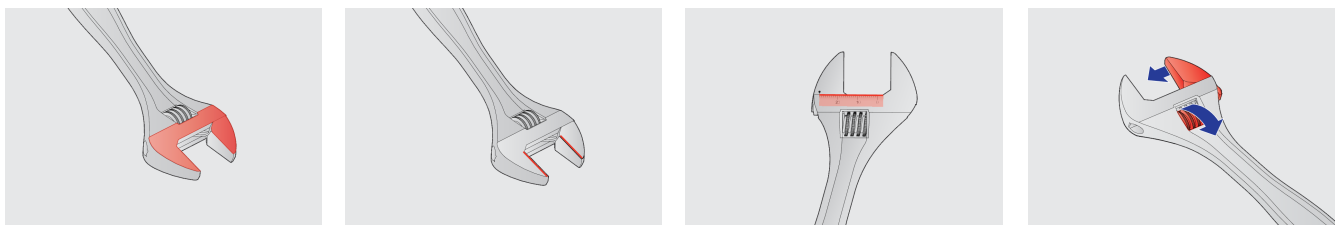

L	A		
611918	150	6"	157.4	13	19	133
601016	200	8"	205.9	15	24	243
601017	250	10"	255.5	17	27	439
601018	300	12"	306.1	20	34	702
601019	380	16"	383	26	41	1315
605113	450	18"	460.5	32	48	1730
615148	600	24"	612.3	36	57	3240

* Obrázky sú symbolické. Všetky rozmery sú v mm, hmotnosť je v g. Všetky udané rozmery sa môžu líšiť v rámci tolerancie.

Usage (pictures)

Spare parts

Náhradné diely pre nastaviteľný kľúč

Safety tips

- Zlikvidujte akýkoľvek kľúč s roztiahnutou alebo poškodenou pevnou čeľusťou alebo ohnutou rukoväťou

Safety (pictures)