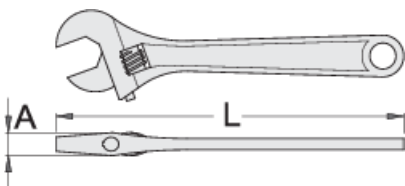

Γαλλικό κλειδί

250/1

Προφίλ

Πρότυπα

ISO 6787

Χαρακτηριστικά προϊόντος

- υλικό: χρώμιο βανάδιο
- σφυρήλατο, ολικά σκληρυμένο με θερμική επεξεργασία
- φινίρισμα επιφάνειας: επιχρωμιωμένη σύμφωνα με ISO 1456:2009
- γυαλισμένη κεφαλή
- με κλίμακα
- κατασκευασμένο σύμφωνα με τα πρότυπα ISO 6787

611917

100

4"

108.4

10.5

13

61

			L	A		
611918	150	6"	157.4	13	19	133
601016	200	8"	205.9	15	24	243
601017	250	10"	255.5	17	27	439
601018	300	12"	306.1	20	34	702
601019	380	16"	383	26	41	1315
605113	450	18"	460.5	32	48	1730
615148	600	24"	612.3	36	57	3240

* Οι εικόνες των προϊόντων είναι συμβολικές. Όλες οι διαστάσεις είναι σε mm, το βάρος είναι σε γραμμάρια. Όλες οι αναφερόμενες διαστάσεις μπορεί να διαφέρουν σε ανοχές.

Χρήση (εικόνες)

Ανταλλακτικά

Ανταλλακτικά για το γαλλικό κλειδί 250/1, 250/1A