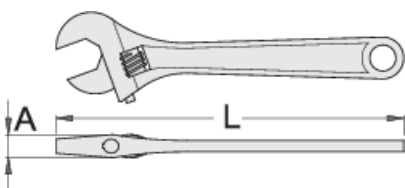

Γαλλικό κλειδί

250/1

Προφίλ

Πρότυπα

ISO 6787

Χαρακτηριστικά προϊόντος

- υλικό: χρώμιο βανάδιο
- σφυρήλατο, ολικά σκληρυμένο με θερμική επεξεργασία
- φινίρισμα επιφάνειας: επιχρωμιωμένη σύμφωνα με ISO 1456:2009
- γυαλισμένη κεφαλή
- με κλίμακα
- κατασκευασμένο σύμφωνα με τα πρότυπα ISO 6787

611917

100

4"

108.4

10.5

13

61

			L	A		
611918	150	6"	157.4	13	19	133
601016	200	8"	205.9	15	24	243
601017	250	10"	255.5	17	27	439
601018	300	12"	306.1	20	34	702
601019	380	16"	383	26	41	1315
605113	450	18"	460.5	32	48	1730
615148	600	24"	612.3	36	57	3240

* Οι εικόνες των προϊόντων είναι συμβολικές. Όλες οι διαστάσεις είναι σε mm, το βάρος είναι σε γραμμάρια. Όλες οι αναφερόμενες διαστάσεις μπορεί να διαφέρουν σε ανοχές.

Χρήση (εικόνες)

Ανταλλακτικά

Ανταλλακτικά για το γαλλικό κλειδί 250/1, 250/1A