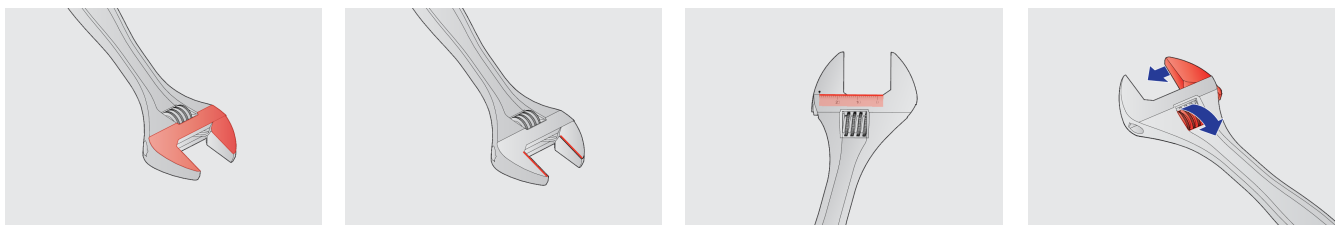

L	A		
611918	150	6"	157.4	13	19	133
601016	200	8"	205.9	15	24	243
601017	250	10"	255.5	17	27	439
601018	300	12"	306.1	20	34	702
601019	380	16"	383	26	41	1315
605113	450	18"	460.5	32	48	1730
615148	600	24"	612.3	36	57	3240

* Obrázky produktů jsou symbolické. Všechny rozměry jsou v mm a hmotnost v gramech. Všechny uvedené rozměry se mohou lišit v toleranci.

Používání (obrázky)

náhradní části

Náhradní díly k nastavitelnému klíči 250, 250A

Bezpečnostní tipy

- Zlikvidujte všechny klíče s roztaženou nebo poškozenou pevnou čelistí nebo ohnutou rukojetí

Bezpečnost (obrázky)