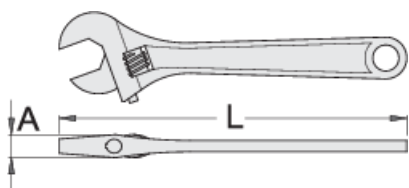

Nastavitelné klíče

250/1

Profily

Standardy

ISO 6787

Vlastnosti produktu

- materiál: Premium chrom-vanadium ocel
- postupově kované, zcela tvrzeno a temperováno
- povrchová úprava: chromováno dle normy ISO 1456: 2009
- leštěná hlava
- se stupnicí
- Vyrobeno dle normy ISO 6787

611917

100

4"

L

108.4

A

10.5

13

61

			L	A		
611918	150	6"	157.4	13	19	133
601016	200	8"	205.9	15	24	243
601017	250	10"	255.5	17	27	439
601018	300	12"	306.1	20	34	702
601019	380	16"	383	26	41	1315
605113	450	18"	460.5	32	48	1730
615148	600	24"	612.3	36	57	3240

* Obrázky produktů jsou symbolické. Všechny rozměry jsou v mm a hmotnost v gramech. Všechny uvedené rozměry se mohou lišit v toleranci.

Používání (obrázky)

náhradní části

Náhradní díly k nastavitelnému klíči 250, 250A