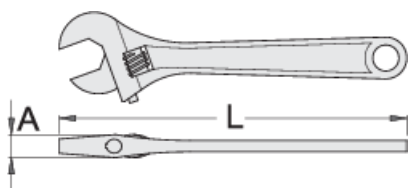

Nastavitelné klíče

250/1

Profily

Standardy

ISO 6787

Vlastnosti produktu

- materiál: Premium chrom-vanadium ocel
- postupově kované, zcela tvrzeno a temperováno
- povrchová úprava: chromováno dle normy ISO 1456: 2009
- leštěná hlava
- se stupnicí
- Vyrobeno dle normy ISO 6787

611917

100

4"

108.4

10.5

13

61

			L	A		
611918	150	6"	157.4	13	19	133
601016	200	8"	205.9	15	24	243
601017	250	10"	255.5	17	27	439
601018	300	12"	306.1	20	34	702
601019	380	16"	383	26	41	1315
605113	450	18"	460.5	32	48	1730
615148	600	24"	612.3	36	57	3240

* Obrázky produktů jsou symbolické. Všechny rozměry jsou v mm a hmotnost v gramech. Všechny uvedené rozměry se mohou lišit v toleranci.

Používání (obrázky)

náhradní části

Náhradní díly k nastavitelnému klíči 250, 250A